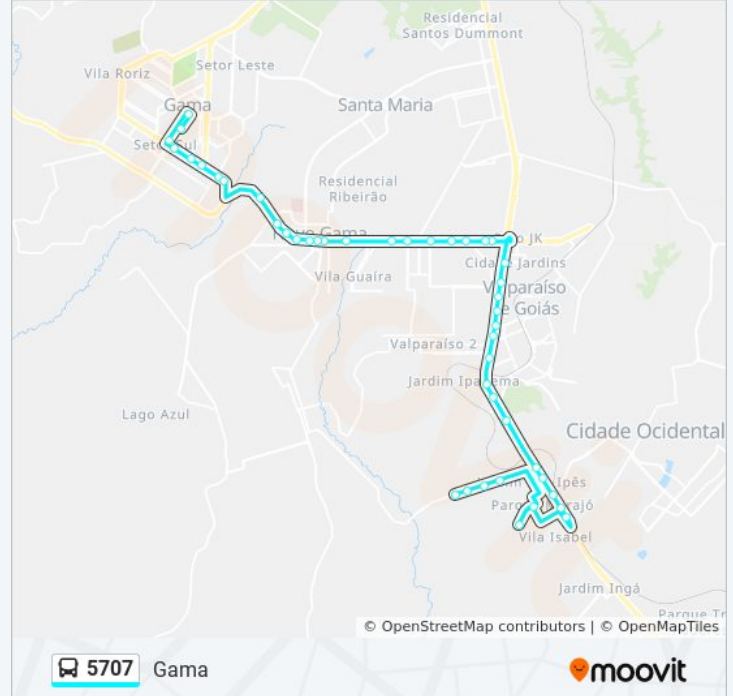

Via DF-290

DF-290 | Motel Dallas (Sentido Gama)

DF-290 | Céu Azul (Sentido Gama)

DF-290 | Ferro Velho do Galego

Via DF-290

DF-290 | Balão do Novo Gama

DF-290 (Balão do Novo Gama)

DF-290 (Tatico)

QR 100 - DF-290

QR 100/DVO - DF-290

DF-290 | Entrada da Vila DVO *Lado Oposto*

DF-290 | CAESB Gama (Tratamento de Esgoto)

Av. dos Pioneiros | St. Leste, Qd. 32

Av. dos Pioneiros | St. Leste, Qd. 42

Av. dos Pioneiros | St. Leste, Qd. 43

Av. dos Pioneiros | St. Central, Qd. 45 (Posto
Central JB)

Av. Centro Oeste | Hospital Reg. do Gama
(Ginecologia)

Av. Wagner P. Almeida | 14ª DP / Administração /
A Vila Bar

Rod. Gama | Linhas P/ Entorno

Sentido: PARQUE MARAJÓ / SANTA RITA

50 pontos

[VER OS HORÁRIOS DA LINHA](#)

Rod. Gama | Linhas P/ Entorno

Av. Centro Leste | Hospital Reg. do Gama
(Emergência)

Av. Centro Leste | Hospital Regional do Gama
(BRB)