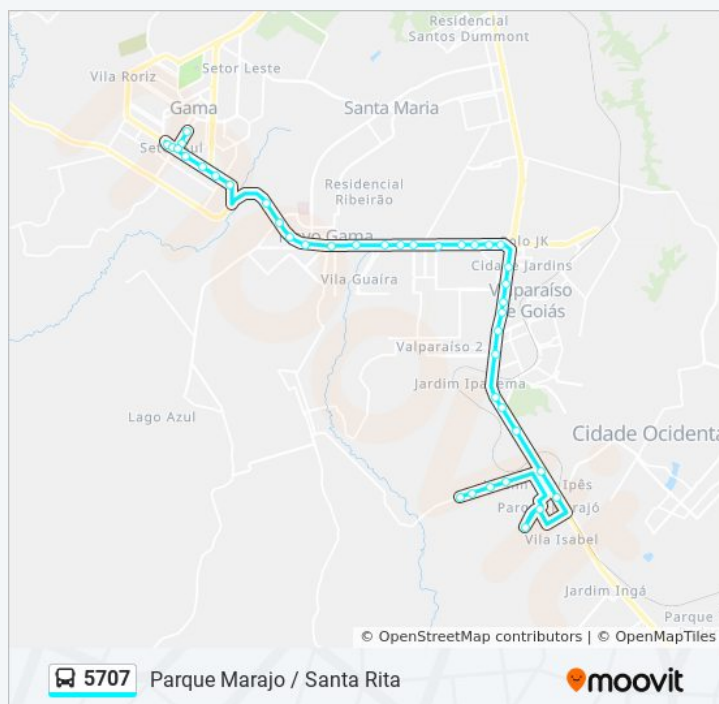

DF-290 | Céu Azul (Sentido BR-040)

DF-290 | Motel Dallas (Sentido BR-040)

DF-290 (Acesso ao Centro de Distribuição
Amazon)

Via DF-290

Via DF-290

DF-290

Horários da linha de ônibus 5707

Tabela de horários sentido PARQUE MARAJÓ /
SANTA RITA

Informações da linha de ônibus 5707

Sentido: PARQUE MARAJÓ / SANTA RITA

Paradas: 50

Duração da viagem: 69 min

Resumo da linha:

BR 040 | São Bernardo/Cid. Jardins

BR 040 | São Bernardo/Hospital Nossa Senhora
Aparecida/Esplanada II