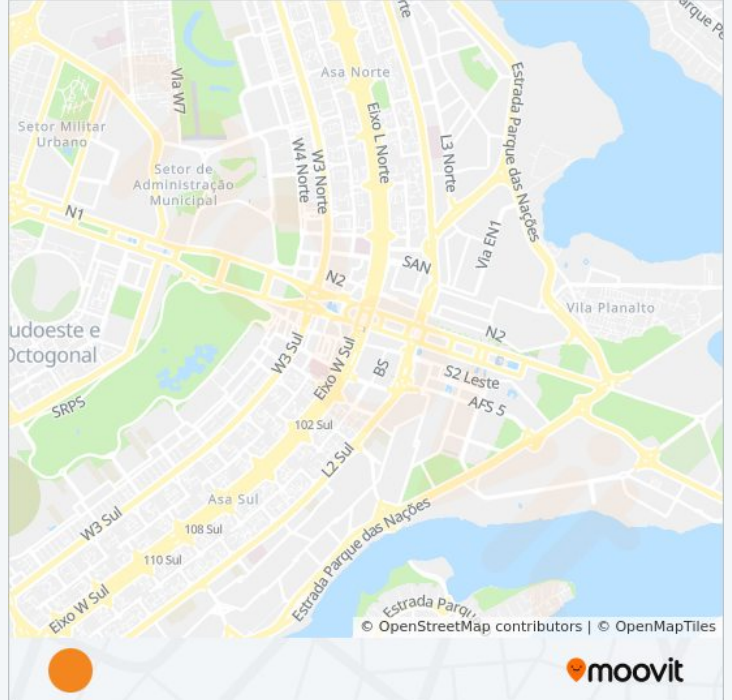

Sentido: Samambaia

18 pontos

[VER OS HORÁRIOS DA LINHA](#)

Central
Galeria
102 Sul
106 Sul | Cine Brasília
108 Sul
110 Sul
112 Sul
114 Sul
Asa Sul
Shopping
Feira
Guará
Arniqueiras
Águas Claras
Taguatinga Sul
Furnas
Samambaia Sul
Samambaia

Horários da linha de metrô LARANJA

Tabela de horários sentido Samambaia

Domingo	07:00 - 19:00
Segunda-feira	05:30 - 23:14
Terça-feira	05:30 - 23:14
Quarta-feira	05:30 - 23:14
Quinta-feira	05:30 - 23:14
Sexta-feira	07:00 - 19:00
Sábado	05:30 - 23:22

Informações da linha de metrô LARANJA

Sentido: Samambaia

Paradas: 18

Duração da viagem: 39 min

Resumo da linha: