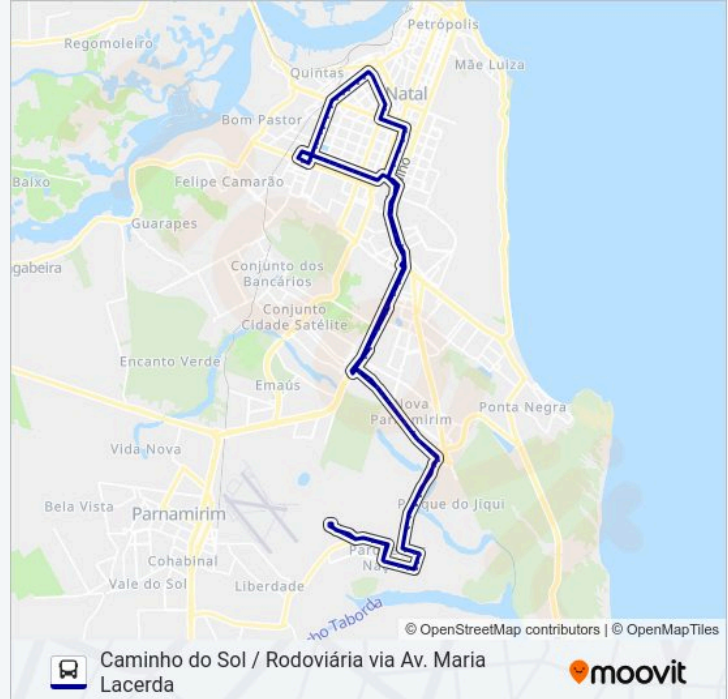

Via Direta - Zona Leste / Sul

Via Direta - Opcional

Av. Jerônimo Câmara, 1235 | Igreja De Cristo No Brasil

Av. Jerônimo Câmara, 2270

Av. Jerônimo Câmara, 1737 | Caic Lagoa Nova

Av. Jerônimo Câmara, 1505 | Ceasa

Av. Jerônimo Câmara, 1431

Av. Jerônimo Câmara, 1002 | Bodega Do Mané

Av. Jerônimo Câmara, 893 | Centro Educacional
De Nazaré (Cen)

Rua Hidrógrafo Vital De Oliveira, 2310 | Superfácil
Atacado Rodoviária

Av. Capitão-Mor Gouveia, 1550 | Rodoviária Nova