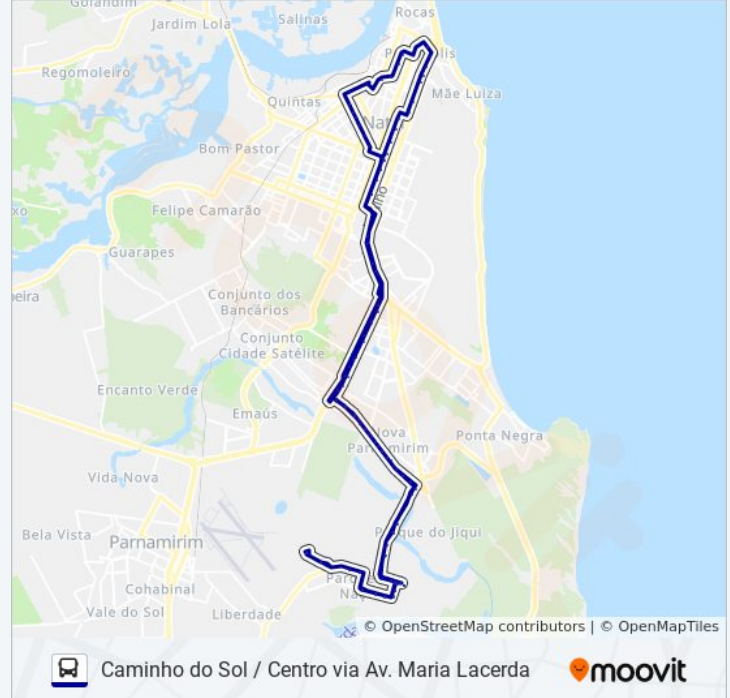

Via Direta - Zona Leste / Sul

Via Direta - Opcional

Av. Senador Salgado Filho, 2835 | Potilândia 2 - Intermunicipal

Av. Romualdo Galvão, 474

Av. Romualdo Galvão, 1989 | Farmácia Pague Menos

Av. Romualdo Galvão, 1703

Av. Romualdo Galvão, 1591

Midway Mall - Acesso Romualdo Galvão

Av. Romualdo Galvão, 863

Av. Romualdo Galvão, 437

Av. Romualdo Galvão, 281 | Ubs São João

Av. Afonso Pena, 1213

Av. Afonso Pena, 1091 | Ativa Imobiliária