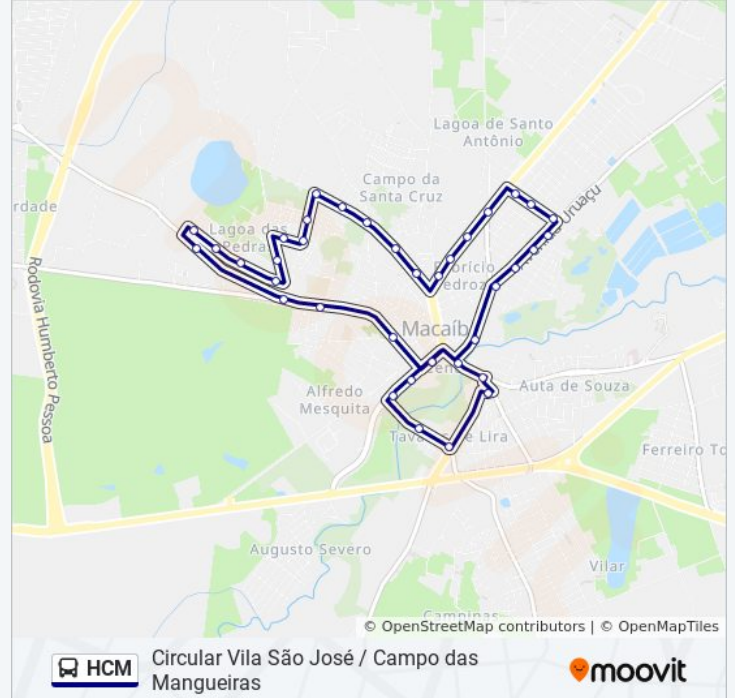

Informações da linha de ônibus HCM**Sentido:** Circular Vila São José / Campo Das Mangueiras**Paradas:** 39**Duração da viagem:** 27 min**Resumo da linha:**

Rua Lagoa Das Pedras, 230

Rua Lagoa Das Pedras, 42

Rua Lagoa Das Pedras, 78

Rua Edgar Dantas, 8

Rua Edgar Dantas, 2

Rua Cícera Da Silva Dantas, 270

Rua Sinval Duarte Pereira, 35

Rua Verdes Mares, 20

Rua Verdes Mares, 56

Rua Verdes Mares, 100

Rua Verdes Mares, 130

Rua Olímpio Maciel, 692

Rua Olímpio Maciel, 415

Rua Governador Dinarte Mariz, 117

Rua Governador Dinarte Mariz, 215

Rua Dona Emília, 159

Rua Dos Coqueiros, 50

Rua Dos Coqueiros, 291

Terminal Rodoviário Vereador Cícero Martins De
Macedo | Macaíba

Os horários e os mapas do itinerário da linha de ônibus HCM estão disponíveis, no formato PDF offline, no site: moovitapp.com. Use o [Moovit App](#) e viaje de transporte público por Natal e Região! Com o Moovit você poderá ver os horários em tempo real dos ônibus, trem e metrô, e receber direções passo a passo durante todo o percurso!