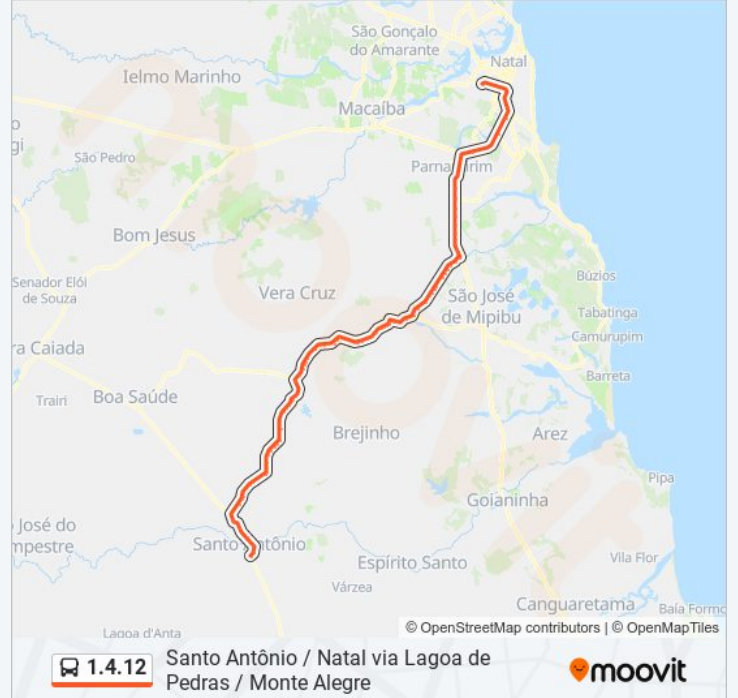

Estrada Lagoa De Pedras/Serrinha, Norte

Rua Coronel Francisco Tomaz | Ponto Central De Lagoa De Pedras

Rua Coronel Francisco Tomaz, 620

Rn-160, Km 87,6 Norte

Rn-002, Km 23 Leste | Entr. Rn-160 Para Lagoa De Pedras

Rn-002, Km 23,7 Leste | Entrada Para Sobrado I

Rn-002, Km 24,6 Leste

Rn-002, Km 25 Leste

Rn-002, Km 25,4 Leste

Rn-002, Km 25,8 Leste

Rn-002, Km 27,2 Leste | Entr. Rn-160 Para Macaíba

Rn-002, Km 27,9 Leste | Quatro Bocas