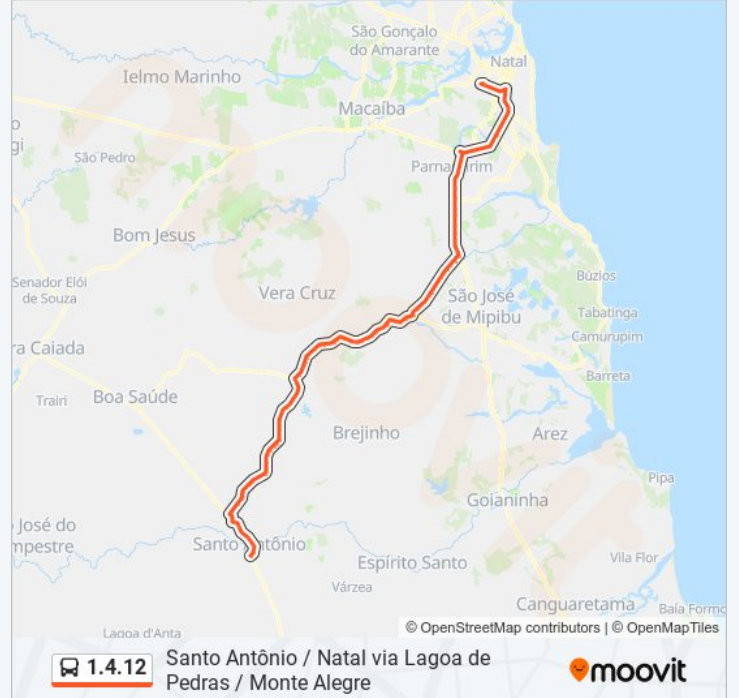

Av. Juvenal Lamartine, 135

Av. Juvenal Lamartine, 71

Av. João De Paiva, 8

Av. João De Paiva, 80

Travessa Quirambu, 20

Rn-002, Km 36,6 Oeste

Rn-002, Km 36,2 Oeste

Rn-002, Km 35,4 Oeste

Rn-002, Km 35,1 Oeste

Rn-002, Km 34,8 Oeste

Rn-002, Km 34 Oeste | Timbaúba

Rn-002, Km 33,3 Oeste | Timbaúba

Rn-002, Km 32,9 Oeste

Rn-002, Km 32,7 Oeste

Rn-002, Km 32,4 Oeste

Rn-002, Km 30,6 Oeste | Fonte

Rn-002, Km 30,2 Oeste

Rn-002, Km 29,6 Oeste | Capela Santa Terezinha

Rn-002, Km 29 Oeste

Rn-002, Km 28,5 Oeste | Quatro Bocas

Rn-002, Km 27,9 Oeste | Quatro Bocas

Rn-002, Km 27,2 Oeste | Entr. Rn-160 Para

Macaíba

Rn-002, Km 25,8 Oeste

Rn-002, Km 25,4 Oeste

Rn-002, Km 25 Oeste

Rn-002, Km 24,6 Oeste

Rn-002, Km 23,7 Oeste | Entrada Para Sobrado I

Rn-002, Km 23 Oeste | Entr. Rn-160 Para Lagoa De Pedras

Rn-160, Km 87,6 Sul