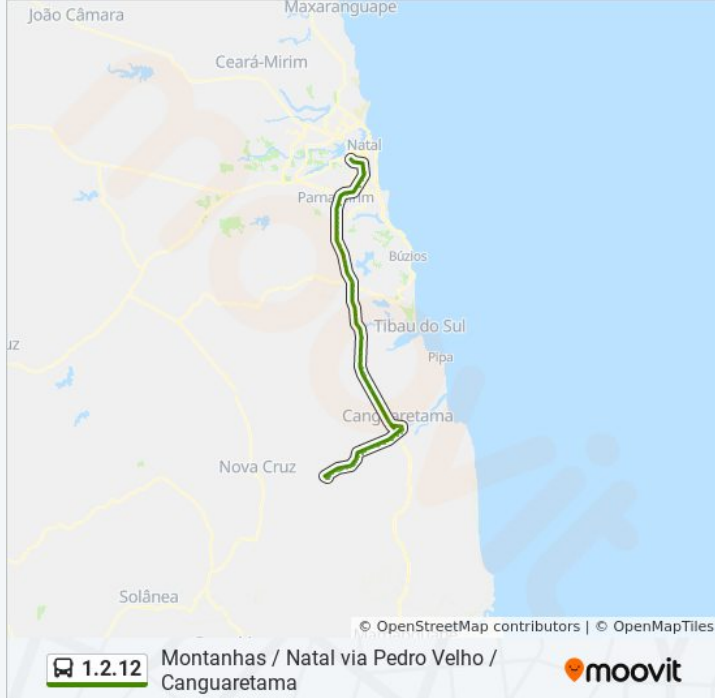

Br-101, Km 150,1 Sul | Novo Horizonte

Br-101, Km 152,1 Sul

Br-101, Km 160,2 Sul | Mercadinho Bom Preço

Br-101, Km 160,9 Sul

Rua João Gomes De Tôrres, 1231

Rua João Gomes De Tôrres, 601

Rua João Gomes De Tôrres, 291

Rua Princesa Isabel, 25

Terminal Rodoviário De Canguaretama

Rua Getúlio Vargas, 230

Rua Fabrício Maranhão, 712

Rua Joaquim Manoel, 654

Rn-269, Km 14 Oeste | Entr. Br-101

Rn-269, Km 14,9 Oeste

Rn-269, Km 15,6 Oeste