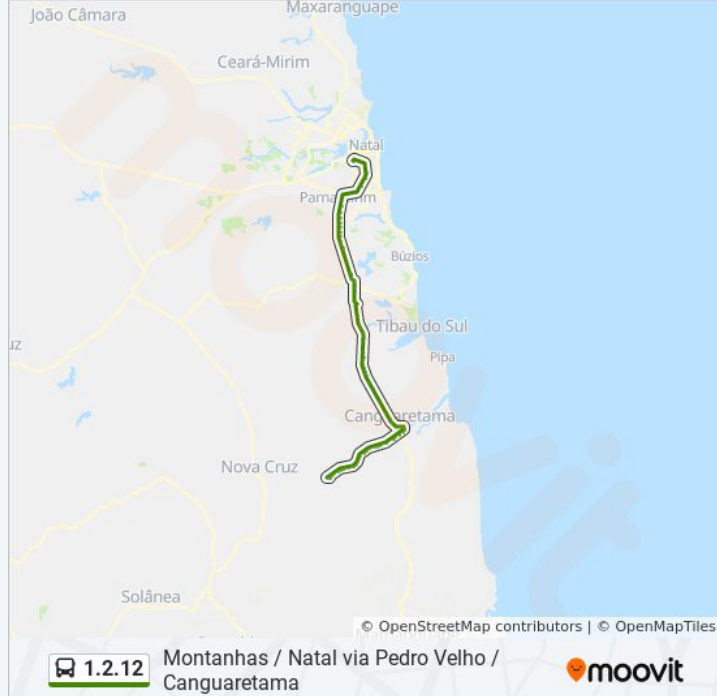

Rn-269, Km 17,5 Leste | Santuário Dos Mártires  
De Cunhaú

Rn-269, Km 15,9 Leste

Rn-269, Km 15,6 Leste

Rn-269, Km 14,9 Leste

Rn-269, Km 14 Leste | Entr. Br-101

Rua Joaquim Manoel, 655

Rua Fabrício Maranhão, 715

Rua Getúlio Vargas, 201

Terminal Rodoviário De Canguaretama

Rua Princesa Isabel, 22

Rua João Gomes De Tôrres, 286

Rua João Gomes De Tôrres, 594

Rua João Gomes De Tôrres, 1232

Br-101, Km 160,9 Norte

Br-101, Km 160,1 Norte

Br-101, Km 152,1 Norte

Br-101, Km 150,1 Norte | Novo Horizonte

Rua Luís Belarmino Da Costa, 980 | Posto  
Petrobras

Rua Luís Belarmino Da Costa, 1310 | Centro De  
Goianinha

Rua Odilon Barbalho, 189 | Tacom

Rua Luís Belarmino Da Costa, 2860

Rua Luís Belarmino Da Costa, 3520

Br-101, Km 143,1 Norte | Usina Estivas

Br-101, Km 142,5 Norte

Br-101, Km 141,1 Norte | Trevo Com Rn-061

Br-101, Km 138,1 Norte

Br-101, Km 137 Norte