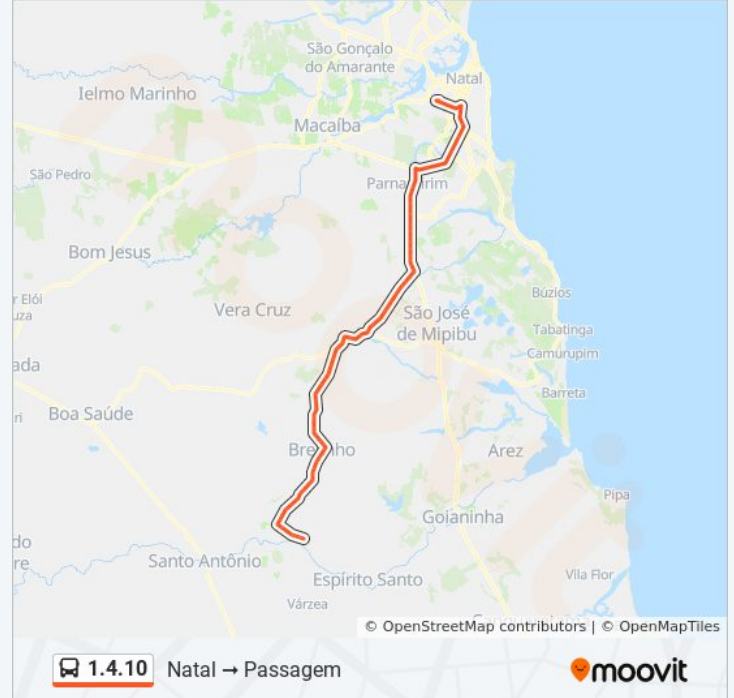

Av. Juvenal Lamartine, 71

Av. João De Paiva, 8

Av. João De Paiva, 80

Av. João De Paiva, 132

Rn-316, Km 9,9 Sul

Rn-316, Km 10,3 Sul | Posto

Rn-316, Km 11,1 Sul

Rn-316, Km 11,6 Sul

Rn-316, Km 12,4 Sul

Rn-316, Km 13,2 Sul

Rn-316, Km 13,5 Sul

Rn-316, Km 14 Sul

Rn-316, Km 14,9 Sul

Rn-316, Km 15,9 Sul

Rn-316, Km 16,2 Sul | Castanha

Av. Sólton Ubarana, 51 | Lagoa Do Mato

Av. Sólton Ubarana, 101 | Lagoa Do Mato

Av. Sólton Ubarana, 120 | Lagoa Do Mato

Av. Sólton Ubarana, 150 | Lagoa Do Mato

Rn-316, Km 18,6 Sul, 296

Rn-316, Km 18,9 Sul, 305

Rn-316, Km 19,2 Sul, 777

Rn-316, Km 19,7 Sul

Rn-316, Km 20,2 Sul | Xique-Xique

Rn-316, Km 20,7 Sul | Xique-Xique - Entr. Rn-160

Rn-160, Km 99,3 Sul

Rn-160, Km 99,9 Sul

Rn-160, Km 100,2 Sul

Rn-160, Km 100,7 Sul

Av. Antonio Alves Pessoa, 130

Av. Antonio Alves Pessoa, 396