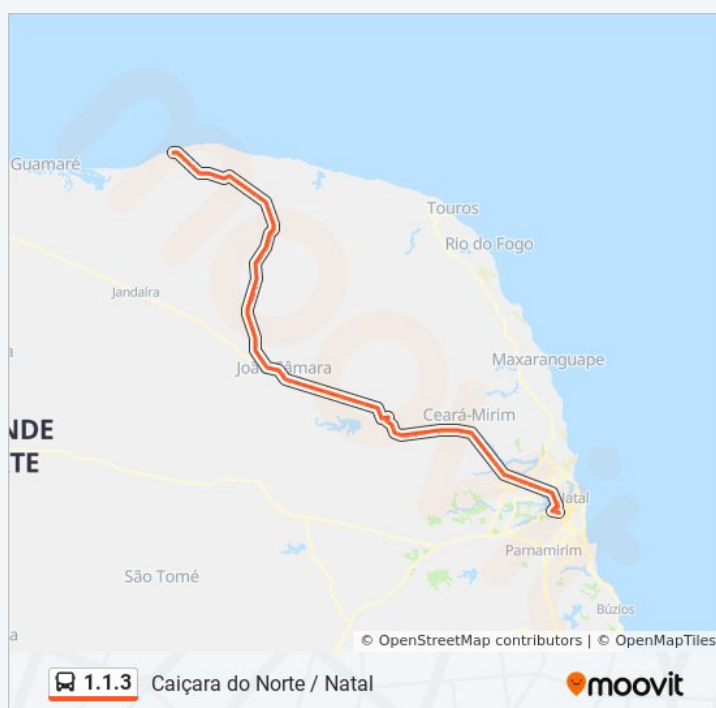

terça-feira	15:15
quarta-feira	15:15
quinta-feira	15:15
sexta-feira	15:15
sábado	15:15

Informações da linha de ônibus 1.1.3

Sentido: Natal Caiçara do Norte

Paradas: 196

Duração da viagem: 210 min

Resumo da linha: