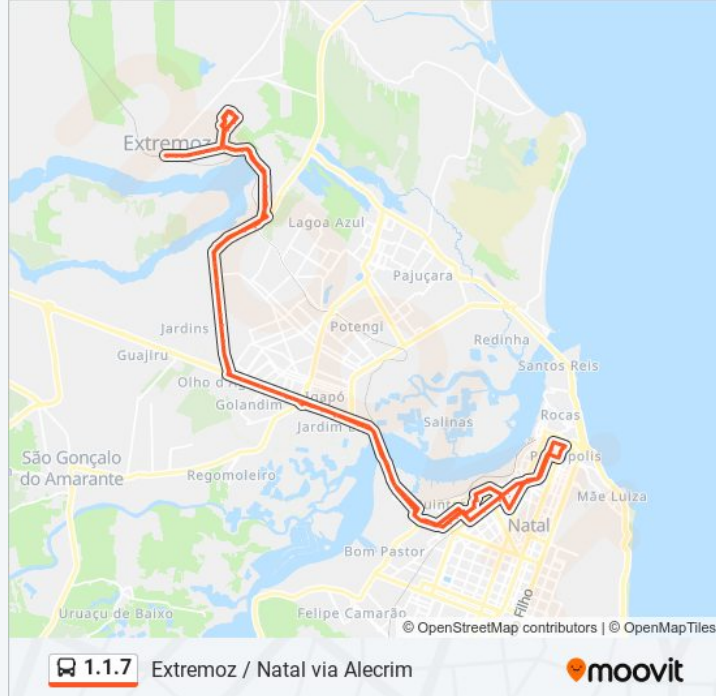

Av. Francisco Xavier Quintiliano, 50

Av. Manoel Freire, 88

Av. Manoel Freire, 75

Av. Manoel Freire | Ambev - Sentido Natal

Br-101, Km 75,5 Sul | Copa Energia - Liquigás

Br-101, Km 75,8 Sul | Eta Caern

Br-101, Km 77,3 Sul | Guararapes

Br-101, Km 80,4 Sul | Trevo Com Br-406

Av. Bacharel Tomaz Landim, 1500

Av. Bacharel Tomaz Landim, 2000 | Supermix

Av. Bacharel Tomaz Landim, 4105 | Zani Construção

Av. Bacharel Tomaz Landim, 3993 | Zani Madeiras

Av. Bacharel Tomaz Landim, 1783

Av. Bacharel Tomaz Landim, 4003 | Nordestão Igapó

Assaí São Gonçalo

Carajás Home Center

Av. Bacharel Tomaz Landim, 1931 | Hospital De Olhos

Av. Bacharel Tomaz Landim, 1425 | Itaú

Av. Bacharel Tomaz Landim, 1255 | Viaduto Do Igapó

Av. Bacharel Tomaz Landim, 1018 | Hapvida Zona Norte

Av. Felizardo Firmino Moura, 3901 | Ponte De Igapó

Av. Felizardo Firmino Moura, 3501 | Acesso Ao Bairro Nordeste