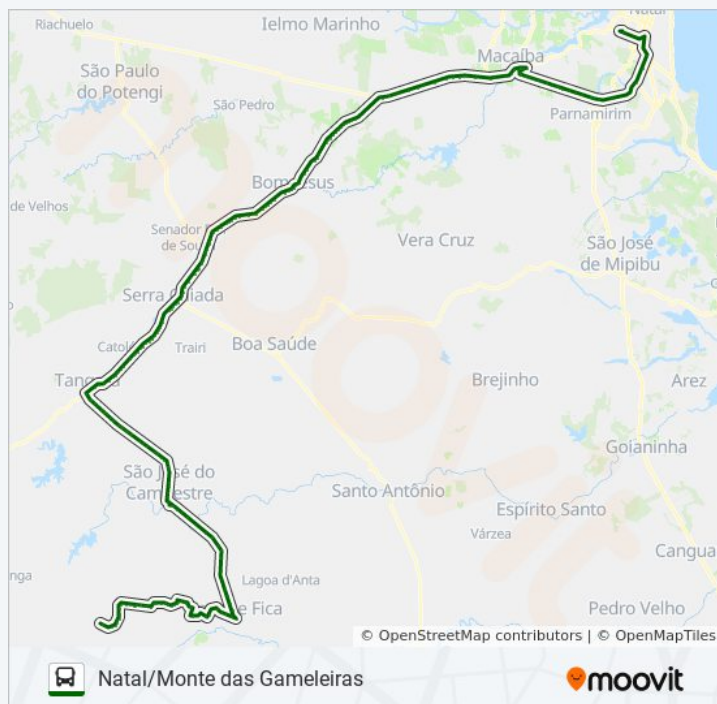

Br-304, Km 302,1 Oeste

Br-304, Km 301,6 Oeste

Br-304, Km 300,9 Oeste

Br-304, Km 300,3 Oeste

Br-304, Km 299,8 Oeste

Br-304, Km 299,3 Oeste

Br-304, Km 298,8 Oeste

Br-304, Km 298,3 Oeste

Br-304, Km 297,7 Oeste

Av. Jessé Pinto Freire, 705 | Trevo De Macaíba

Horários da linha de ônibus 150-112

Tabela de horários sentido Natal Monte das Gameleiras

domingo	08:45 - 15:55
segunda-feira	12:20 - 15:55
terça-feira	12:20 - 15:55
quarta-feira	12:20 - 15:55
quinta-feira	12:20 - 15:55
sexta-feira	12:20 - 15:55
sábado	12:20 - 15:55

Informações da linha de ônibus 150-112

Sentido: Natal Monte das Gameleiras

Paradas: 219

Duração da viagem: 180 min

Resumo da linha:

Av. Jessé Pinto Freire, 55

Rua Doutor Pedro Matos, 625

Rua Doutor Pedro Matos, 405 | Escola Estadual
Arcelina Fernandes

Rua Doutor Pedro Matos, 299

Rua Doutor Pedro Matos, 5 | Igreja Universal
Macaíba

Terminal Rodoviário Vereador Cícero Martins De
Macedo | Macaíba

Av. Jundiaí, 600

Br-304, Km 294,9 Oeste | Acesso A Macaíba

Br-304, Km 293,8 Oeste