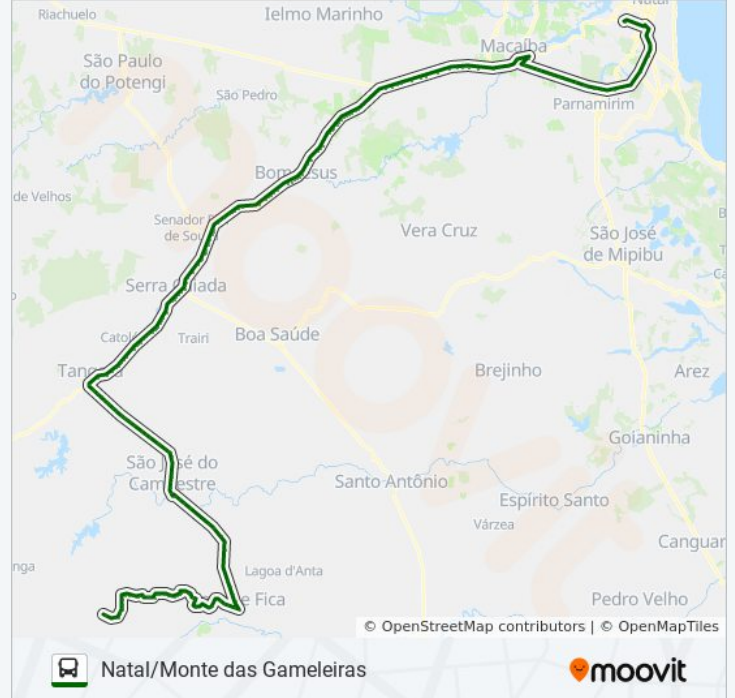

Av. Prefeito Bento Do Carmo De Oliveira, 798

Rn-269, Km 86,3 Leste

Rn-269, Km 85,9 Leste

Rn-269, Km 85,3 Leste | Pedra Do Sapo

Rn-269, Km 85 Leste

Rn-269, Km 83,8 Leste

Rn-269, Km 82,1 Leste

Rn-269, Km 81,4 Leste

Rn-269, Km 80 Leste

Rn-269, Km 79,4 Leste

Rn-269, Km 79 Leste

Rua Sete De Setembro, 105

Terminal Rodoviário Darís Firmino Do Nascimento | Passa E Fica

Av. Celso Lisboa, 1000 | Portal De Passa E Fica

Rua Praia De Ponta Negra, 150 | Novo Passa E Fica

Rn-093, Km 108,1 Norte

Rn-093, Km 107,2 Norte

Rn-093, Km 105,1 Norte

Rn-093, Km 103,6 Norte

Rn-093, Km 102,8 Norte | Entr. Rn-001 Para Lagoa D'Anta

Rn-093, Km 101,9 Norte

Rn-093, Km 100,5 Norte | Entr. Rn-003

Rn-093, Km 99,8 Norte

Rn-093, Km 97 Norte

Rn-093, Km 96,1 Norte

Av. Vereador Manoel Cardoso Da Silva, 1225

Av. Vereador Manoel Cardoso Da Silva, 645

Terminal Rodoviário Teodorico Bezerra | São José Do Campestre