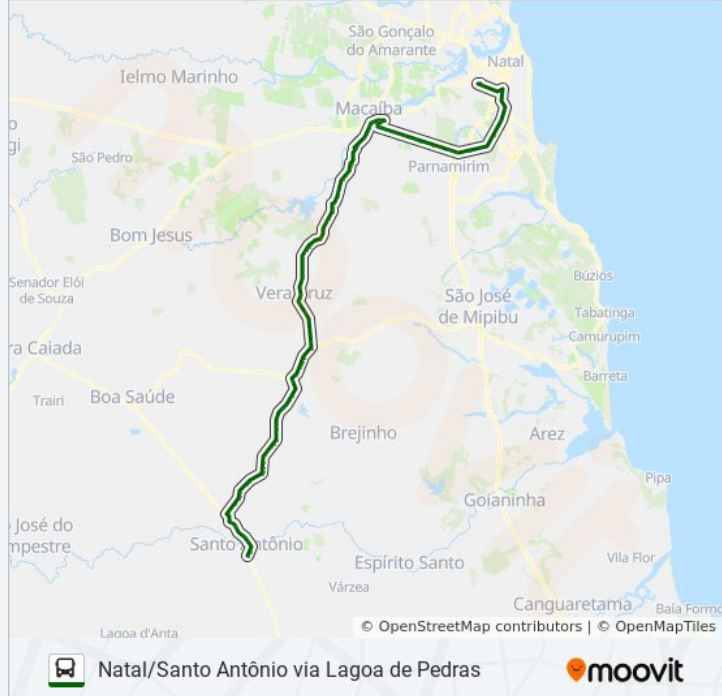

Rn-160, Km 60,9 Sul | Escola Agrícola De Jundiáí 2

Rn-160, Km 61,2 Sul | Jundiáí

Rn-160, Km 62 Sul

Rn-160, Km 62,4 Sul

Rn-160, Km 63,1 Sul

Rn-160, Km 63,4 Sul | Peri-Peri

Rn-160, Km 63,9 Sul | Peri-Peri

Rn-160, Km 64,4 Sul

Rn-160, Km 64,8 Sul

Rn-160, Km 65,3 Sul | Riacho Do Sangue

Rn-160, Km 66,4 Sul

Rn-160, Km 66,7 Sul | Assentamento Eldorado Dos Carajás

Rn-160, Km 67,4 Sul | Tabatinga

Rn-160, Km 68,4 Sul

Rn-160, Km 68,8 Sul

Rn-160, Km 69,1 Sul

Rn-160, Km 69,5 Sul

Rn-160, Km 70,3 Sul

Rn-160, Km 70,8 Sul

Rn-160, Km 71,7 Sul | Sítio Cajarana

Rua Damiana França Rodrigues, 401 | Capela
Imaculado Coração De Maria

Rua Damiana França Rodrigues, 27 | Cana Brava

Rua Barro Vermelho, 1481 | Cana Brava

Rn-160, Km 74,2 Sul

Rn-160, Km 74,7 Sul

Rn-160, Km 75 Sul | Córrego De Cana Brava

Rn-160, Km 75,4 Sul | Córrego De Cana Brava

Rn-160, Km 76,1 Sul | Lagoa Dos Papagaios