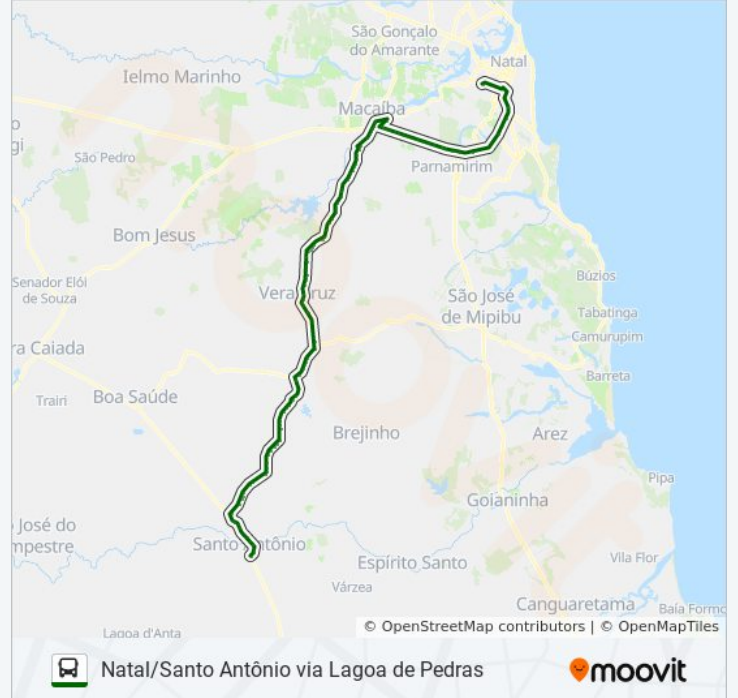

Rn-160, Km 87,6 Norte

Rn-002, Km 23 Leste | Entr. Rn-160 Para Lagoa De
Pedras

Rn-002, Km 23,7 Leste | Entrada Para Sobrado I

Rn-002, Km 24,6 Leste

Rn-002, Km 25 Leste

Rn-002, Km 25,4 Leste

Rn-002, Km 25,8 Leste

Rn-002, Km 27,2 Leste | Entr. Rn-160 Para
Macaíba

Rn-160, Km 86,4 Norte | Acesso A Quatro Bocas

Rn-160, Km 82,9 Norte

Rn-160, Km 82,7 Norte

Rn-160, Km 81,8 Norte

Rn-160, Km 81,5 Norte

Rua Pedro Alvares, 87

Rn-160, Km 80,9 Norte | Entr. Rn-315 Para Cobé