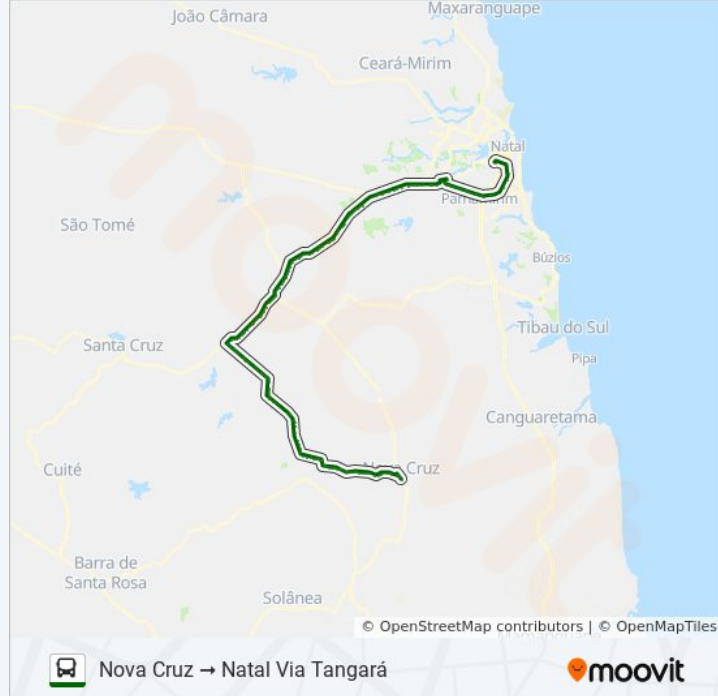

Rn-269, Km 70,7 Oeste

Rn-269, Km 71,3 Oeste

Rn-269, Km 72,7 Oeste | Barra De Cima

Rn-269, Km 73 Oeste | Barra De Cima

Rn-269, Km 73,3 Oeste

Rn-269, Km 73,6 Oeste

Rn-269, Km 74 Oeste

Rn-269, Km 74,6 Oeste

Rn-269, Km 75 Oeste

Rn-269, Km 75,6 Oeste

Av. Vereador Manoel Felix, 915

Terminal Rodoviário Darís Firmino Do Nascimento  
| Passa E Fica

Av. Celso Lisboa, 1000 | Portal De Passa E Fica

Rua Praia De Ponta Negra, 150 | Novo Passa E

Fica

Rn-093, Km 108,1 Norte

Rn-093, Km 107,2 Norte

Rn-093, Km 105,1 Norte

Rn-093, Km 103,6 Norte

Rn-093, Km 102,8 Norte | Entr. Rn-001 Para Lagoa D'Anta

Rn-093, Km 101,9 Norte

Rn-093, Km 100,5 Norte | Entr. Rn-003