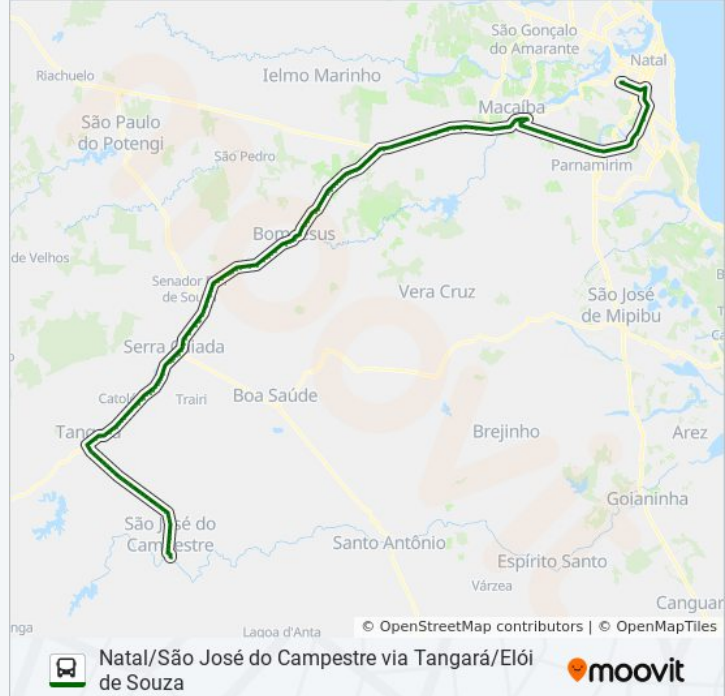

Br-304, Km 285,1 Oeste

Br-304, Km 284,5 Oeste

Br-304, Km 283,3 Oeste

Br-304, Km 282,2 Oeste | Entrada Para Lagoa Do Lima

Br-304, Km 281,6 Oeste

Br-304, Km 280,9 Oeste | Assentamento José Coelho

Br-304, Km 280,2 Oeste | Entr. Br-226

Br-226, Km 36,7 Oeste | Capim-Açu

Br-226, Km 37,1 Oeste

Br-226, Km 37,6 Oeste

Br-226, Km 37,9 Oeste

Br-226, Km 38,2 Oeste

Br-226, Km 38,6 Oeste

Br-226, Km 39 Oeste

Rua Santa Luzia, 20 | Cajazeiras