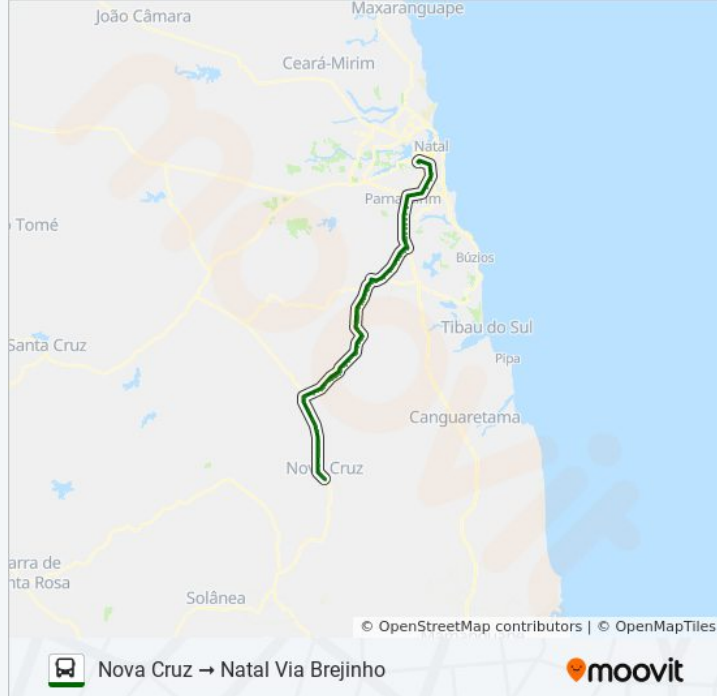

Rn-160, Km 111,5 Norte

Rn-160, Km 110,9 Norte | Lagoa Da Esperança

Rn-160, Km 109,9 Norte

Rn-160, Km 109,3 Norte

Rn-160, Km 108,4 Norte | Motel Paraíso

Rn-160, Km 107,5 Norte

Rn-160, Km 107,1 Norte

Rn-160, Km 105,9 Norte

Rn-160, Km 105,6 Norte

Rn-160, Km 105,3 Norte

Rn-160, Km 104,9 Norte

Rn-160, Km 104,6 Norte

Rn-160, Km 104 Norte

Av. Antonio Alves Pessoa, 1805

Av. Antonio Alves Pessoa, 1441

Av. Antonio Alves Pessoa, 1131

Av. Antonio Alves Pessoa, 785

Av. Antonio Alves Pessoa, 433

Av. Antonio Alves Pessoa, 97

Rn-160, Km 100,7 Norte

Rn-160, Km 100,2 Norte

Rn-160, Km 99,9 Norte

Rn-160, Km 99,3 Norte

Rn-316, Km 20,7 Norte | Xique-Xique - Entr. Rn-160