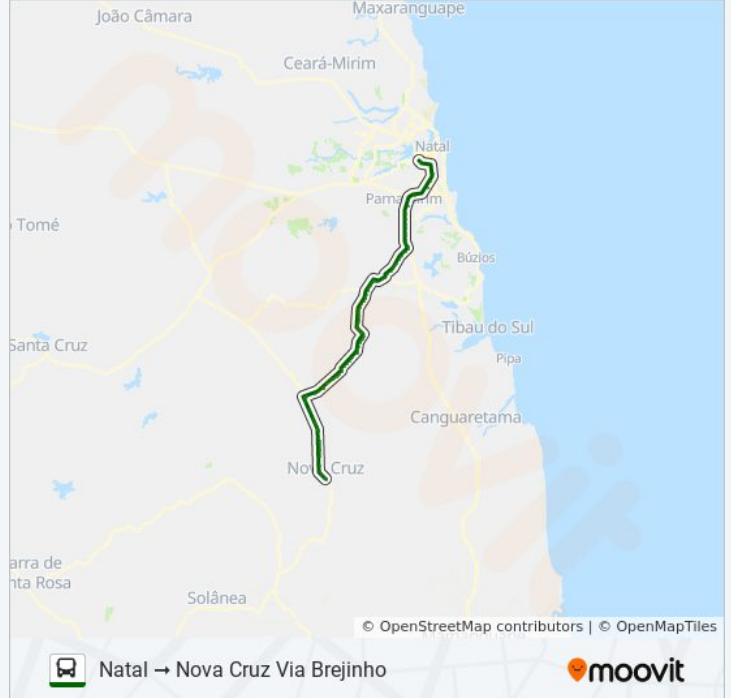

Av. Juvenal Lamartine, 135

Av. Juvenal Lamartine, 71

Av. João De Paiva, 8

Av. João De Paiva, 80

Av. João De Paiva, 132

Rn-316, Km 9,9 Sul

Rn-316, Km 10,3 Sul | Posto

Rn-316, Km 11,1 Sul

Av. Sólon Ubarana, 51 | Lagoa Do Mato

Av. Sólon Ubarana, 101 | Lagoa Do Mato

Av. Sólon Ubarana, 120 | Lagoa Do Mato

Av. Sólon Ubarana, 150 | Lagoa Do Mato

Rn-316, Km 18,6 Sul, 296

Rn-316, Km 18,9 Sul, 305

Rn-316, Km 19,2 Sul, 777

Rn-316, Km 19,7 Sul

Rn-316, Km 20,2 Sul | Xique-Xique

Rn-316, Km 20,7 Sul | Xique-Xique - Entr. Rn-160

Rn-160, Km 99,3 Sul

Rn-160, Km 99,9 Sul

Rn-160, Km 100,2 Sul

Rn-160, Km 100,7 Sul

Av. Antonio Alves Pessoa, 130

Av. Antonio Alves Pessoa, 396

Av. Antonio Alves Pessoa, 704

Av. Antonio Alves Pessoa, 1116

Av. Antonio Alves Pessoa, 1446

Av. Antonio Alves Pessoa, 1758

Rn-160, Km 104 Sul

Rn-160, Km 104,6 Sul

Rn-160, Km 104,9 Sul