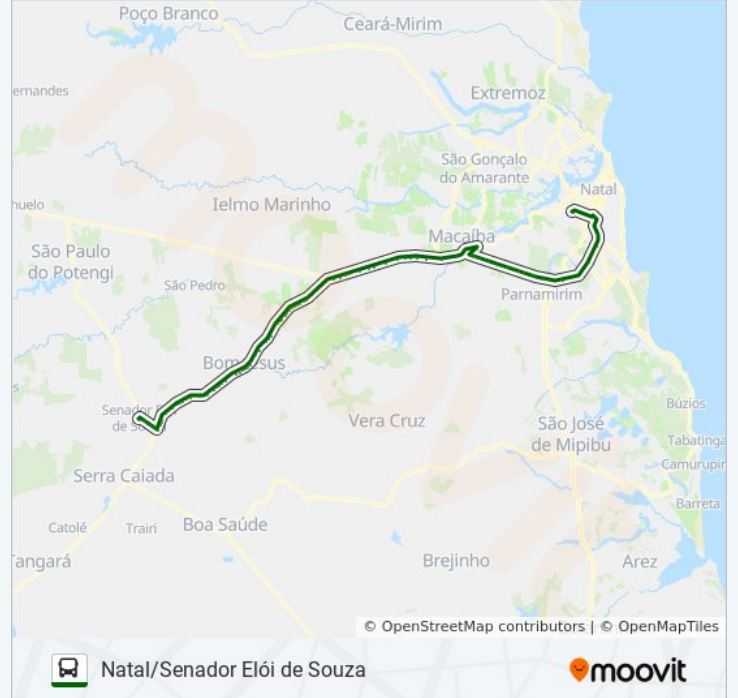

Br-226, Km 50,9 Leste

Br-226, Km 50,2 Leste

Br-226, Km 48,8 Leste

Rua Almir Freire, 895 | Posto

Rua Almir Freire, 575

Rua Almir Freire, 245

Br-226, Km 47,3 Leste | Saída De Bom Jesus

Br-226, Km 46,8 Leste

Rua Santa Luzia, 125 | Cajazeiras

Rua Santa Luzia, 35 | Cajazeiras

Br-226, Km 39 Leste

Br-226, Km 38,6 Leste

Br-226, Km 38,2 Leste

Br-226, Km 37,9 Leste

Br-226, Km 37,6 Leste

Br-226, Km 37,1 Leste

Br-226, Km 36,7 Leste | Capim-Açu

Br-304, Km 280,2 Leste | Entr. Br-226

Br-304, Km 280,9 Leste | Assentamento José Coelho

Br-304, Km 281,6 Leste

Br-304, Km 282,2 Leste | Entrada Para Lagoa Do Lima

Br-304, Km 283,3 Leste

Br-304, Km 291,4 Leste

Br-304, Km 293,2 Leste

Br-304, Km 293,8 Leste

Br-304, Km 294,9 Leste | Acesso A Macaíba

Terminal Rodoviário Vereador Cícero Martins De Macedo | Macaíba

Av. Jessé Pinto Freire, 60

Av. Jessé Pinto Freire, 800 | Trevo De Macaíba