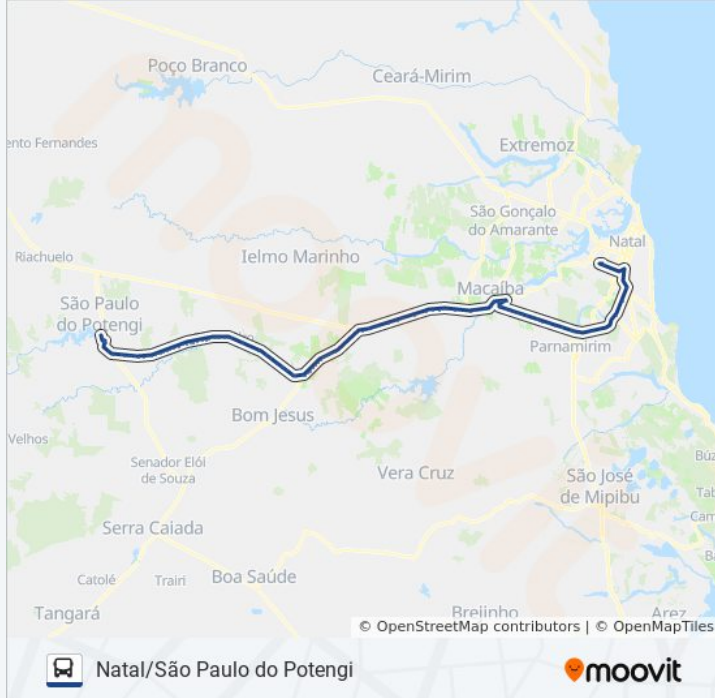

Terminal Rodoviário Vereador Cícero Martins De Macedo | Macaíba

Av. Jundiá, 600

Br-304, Km 294,9 Oeste | Acesso A Macaíba

Br-304, Km 293,8 Oeste

Br-304, Km 293,2 Oeste

Br-304, Km 291,4 Oeste

Br-304, Km 290,4 Oeste

Br-304, Km 290 Oeste

Br-304, Km 289,5 Oeste

Br-304, Km 288,8 Oeste

Br-304, Km 288 Oeste

Br-304, Km 286,6 Oeste

Br-304, Km 285,1 Oeste

Br-304, Km 284,5 Oeste

Br-304, Km 283,3 Oeste

Br-304, Km 282,2 Oeste | Entrada Para Lagoa Do Lima

Br-304, Km 281,6 Oeste

Br-304, Km 280,9 Oeste | Assentamento José Coelho

Br-304, Km 280,2 Oeste | Entr. Br-226

Br-226, Km 36,7 Oeste | Capim-Açu

Br-226, Km 37,1 Oeste

Br-226, Km 37,6 Oeste

Br-226, Km 37,9 Oeste

Br-226, Km 38,2 Oeste

Br-226, Km 38,6 Oeste

Br-226, Km 39 Oeste

Rua Santa Luzia, 20 | Cajazeiras

Rua Santa Luzia, 126 | Cajazeiras

Av. Central, 3545 | As Marias