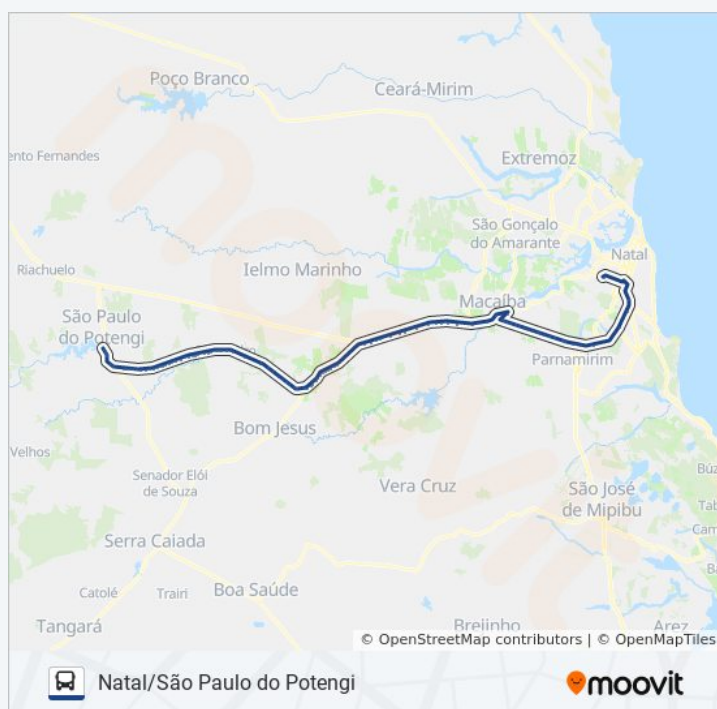

Rn-203, Km 15,4 Leste

Rn-203, Km 14,9 Leste

Rn-203, Km 14,6 Leste

Rn-203, Km 14,2 Leste

Rn-203, Km 13,4 Leste

Rn-203, Km 13,1 Leste

Rn-203, Km 12,6 Leste | Riacho Salgado

Rua Severino Ferreira, 1201

### Informações da linha de ônibus 100-140

**Sentido:** São Paulo Do Potengi Natal

**Paradas:** 105

**Duração da viagem:** 90 min

**Resumo da linha:**

Rua Severino Ferreira, 1037

Rua Severino Ferreira, 767

Rua Severino Ferreira, 215 | São Pedro