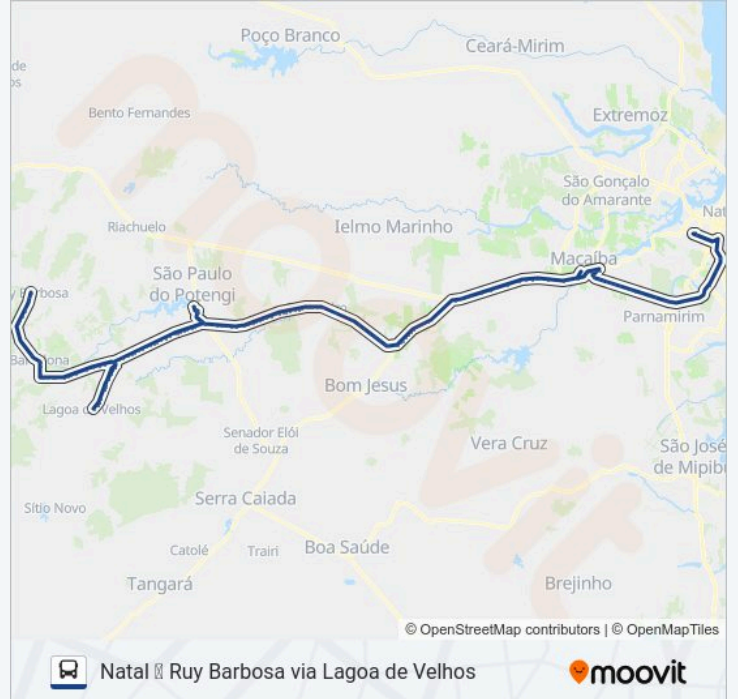

Rua Doutor Pedro Matos, 299

Rua Doutor Pedro Matos, 5 | Igreja Universal Macaíba

Terminal Rodoviário Vereador Cícero Martins De Macedo | Macaíba

Av. Jundiáí, 600

Br-304, Km 294,9 Oeste | Acesso A Macaíba

Br-304, Km 293,8 Oeste

Br-304, Km 293,2 Oeste

Br-304, Km 291,4 Oeste

Br-304, Km 290,4 Oeste

Br-304, Km 290 Oeste

Br-304, Km 289,5 Oeste

Br-304, Km 288,8 Oeste

Br-304, Km 288 Oeste

Br-304, Km 286,6 Oeste

Br-304, Km 285,1 Oeste

Br-304, Km 284,5 Oeste

Br-304, Km 283,3 Oeste

Br-304, Km 282,2 Oeste | Entrada Para Lagoa Do Lima

Br-304, Km 281,6 Oeste

Br-304, Km 280,9 Oeste | Assentamento José Coelho

Br-304, Km 280,2 Oeste | Entr. Br-226

Br-226, Km 36,7 Oeste | Capim-Açu

Br-226, Km 37,1 Oeste

Br-226, Km 37,6 Oeste

Br-226, Km 37,9 Oeste

Br-226, Km 38,2 Oeste

Br-226, Km 38,6 Oeste

Br-226, Km 39 Oeste

Rua Santa Luzia, 20 | Cajazeiras