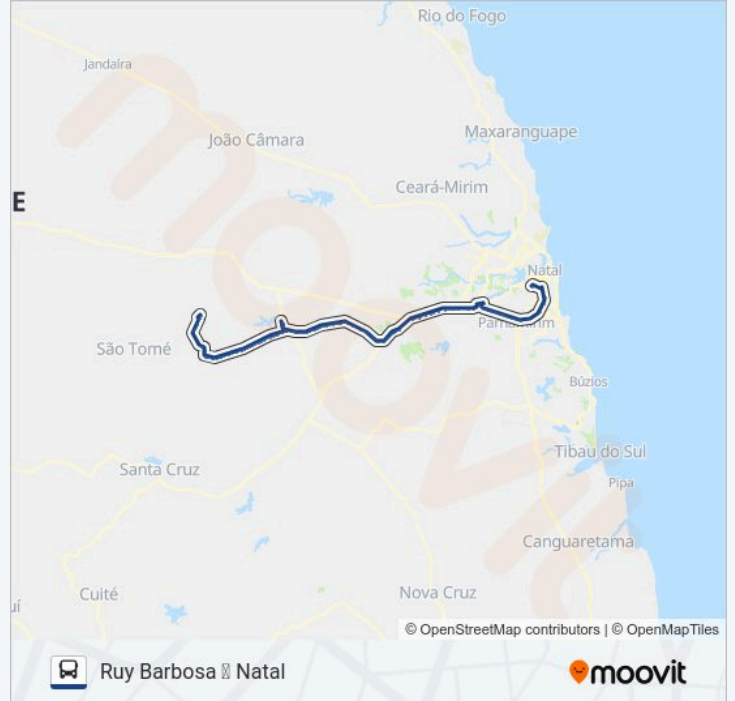

Rn-093, Km 30,5 Sul

Rn-093, Km 30,8 Sul

Rn-093, Km 31,9 Sul

Rn-093, Km 32,5 Sul | Santa Maria

Rn-093, Km 32,8 Sul | Santa Maria

Rn-093, Km 33,3 Sul

Rn-093, Km 34,7 Sul

Rn-093, Km 35,4 Sul | Riacho Fundo

Rn-093, Km 36,3 Sul

Rn-093, Km 36,8 Sul | Granja Santo Antônio

Rn-093, Km 37,8 Sul

Rn-203, Km 35,7 Leste | Entr. Rn-093 Para Lagoa De Velhos

Rn-203, Km 35,1 Leste

Rn-203, Km 34,6 Leste | Sítio Pedacinho Do Céu

Rn-203, Km 34 Leste

Rn-203, Km 33,6 Leste | Lagoa Comprida

Rn-203, Km 33,1 Leste | Lagoa Comprida

Rn-203, Km 32,7 Leste | Lagoa Comprida

Rn-203, Km 32,1 Leste | Lagoa Comprida

Rn-203, Km 31,7 Leste | Lagoa Comprida

Rn-203, Km 31,2 Leste | Lagoa Comprida

Rn-203, Km 30,7 Leste | Lagoa Comprida

Rn-203, Km 30,3 Leste | Lagoa Comprida

Rn-203, Km 29,8 Leste | Lagoa Comprida

Rn-203, Km 29,2 Leste

Rn-203, Km 28,6 Leste

Rn-203, Km 28 Leste

Rn-203, Km 27,7 Leste

Rn-203, Km 27,3 Leste

Rn-203, Km 26,9 Leste

Rn-203, Km 26,5 Leste

Rn-203, Km 25,9 Leste | Granja São Miguel