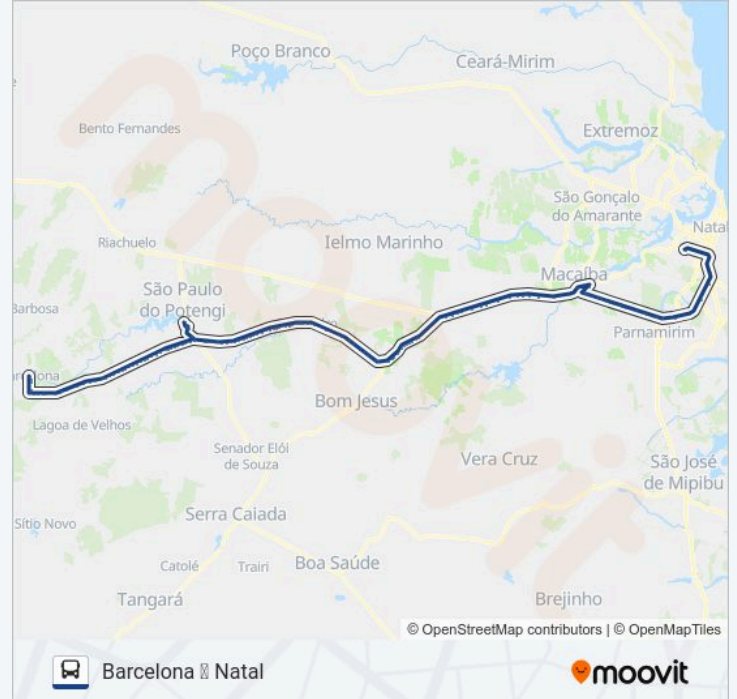

Rn-203, Km 29,2 Leste

Rn-203, Km 28,6 Leste

Rn-203, Km 28 Leste

Rn-203, Km 27,7 Leste

Rn-203, Km 27,3 Leste

Rn-203, Km 26,9 Leste

Rn-203, Km 26,5 Leste

Rn-203, Km 25,9 Leste | Granja São Miguel

Rn-203, Km 25,6 Leste | Arisco De Condessa

Rn-203, Km 25 Leste

Rn-203, Km 24,5 Leste | Trevo Rn-120

Rua São Luís, 510 | Alto Do Potengi

Rua São Luís, 301

Rua Vicente Gomes Da Rocha, 29

Rua Manoel Joaquim De Araujo, 355

Rua Manoel Joaquim De Araujo, 173

Rua Otávio Lamartine, 50 | Bar Do Mota - Ponto Final De São Paulo Do Potengi

Rua Manoel Joaquim De Araujo, 172

Rua Manoel Joaquim De Araujo, 350

Rua Vicente Gomes Da Rocha, 74