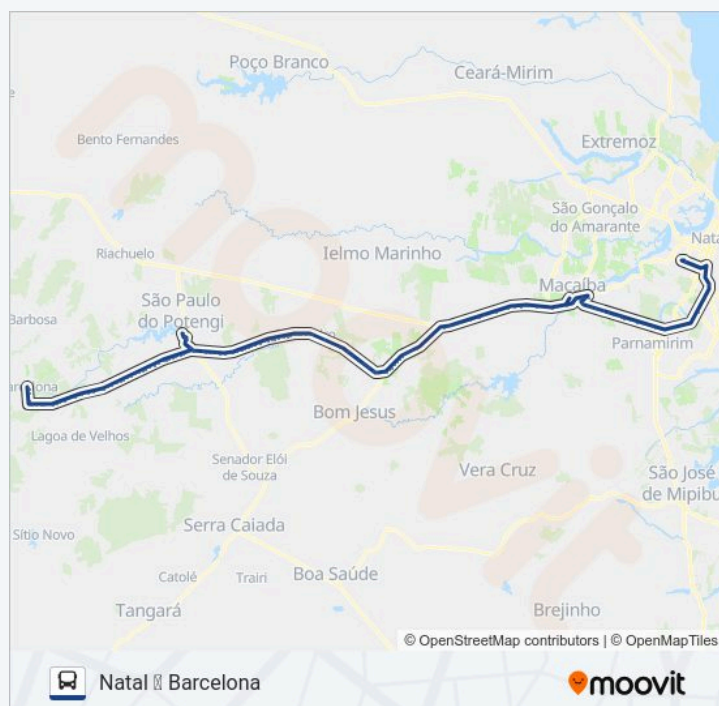

Via Direta - Intermunicipal

Complexo Rodoviário Severino Tomaz Da Silveira | Desembarque

Sentido: Natal ↔ Barcelona

156 pontos

[VER OS HORÁRIOS DA LINHA](#)

Complexo Rodoviário Severino Tomaz Da Silveira | Embarque

Br-304, Km 306,3 Oeste

Br-304, Km 305,2 Oeste

Br-304, Km 304,3 Oeste

Br-304, Km 303,6 Oeste

Br-304, Km 302,9 Oeste

Br-304, Km 302,6 Oeste

Br-304, Km 302,1 Oeste

Br-304, Km 301,6 Oeste

Informações da linha de ônibus 100-141

Sentido: Natal ↔ Barcelona

Paradas: 156

Duração da viagem: 130 min

Resumo da linha:

Br-304, Km 298,3 Oeste

Br-304, Km 297,7 Oeste

Av. Jessé Pinto Freire, 705 | Trevo De Macaíba

Av. Jessé Pinto Freire, 55

Rua Doutor Pedro Matos, 625

Rua Doutor Pedro Matos, 405 | Escola Estadual
Arcelina Fernandes

Rua Doutor Pedro Matos, 299

Rua Doutor Pedro Matos, 5 | Igreja Universal
Macaíba

Terminal Rodoviário Vereador Cícero Martins De
Macedo | Macaíba