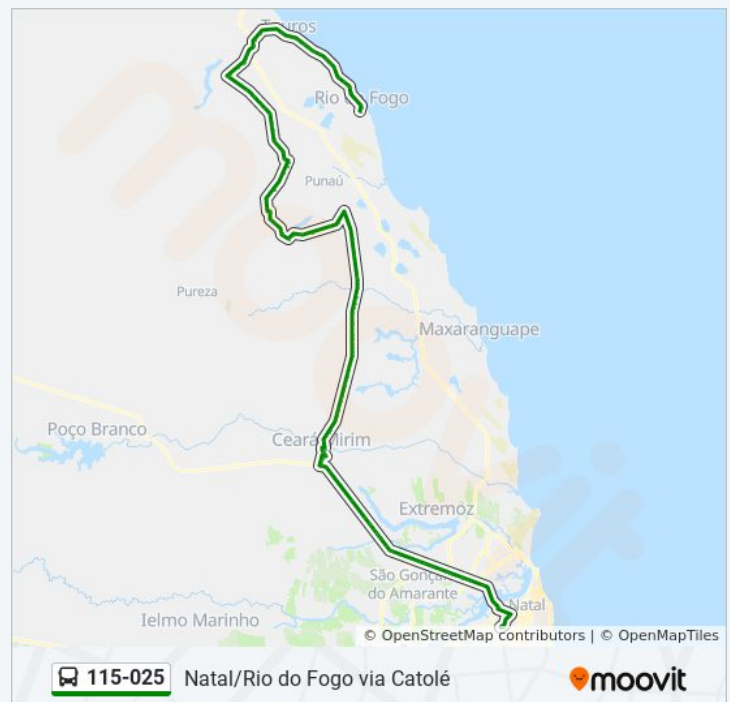

Av. Ministro Paulo De Almeida Machado, 55

Terminal Rodoviário Otto Leite | Touros

Av. José Mário De Farias, 530

Av. José Mário De Farias, 290

Av. José Mário De Farias, 736

Tabela de horários sentido Rio do Fogo Natal via Catolé

domingo	Fora de Operação
segunda-feira	05:30
terça-feira	05:30
quarta-feira	05:30
quinta-feira	05:30
sexta-feira	05:30
sábado	05:30

Informações da linha de ônibus 115-025

Sentido: Rio do Fogo Natal via Catolé

Paradas: 173

Duração da viagem: 180 min

Resumo da linha:

Rn-023, Km 1,8 Sul

Rn-023, Km 3 Sul

Rn-023, Km 4 Sul | Trevo Br-101

Rn-023, Km 4,6 Sul

Rn-023, Km 6,1 Sul | Sousa

Rn-023, Km 6,5 Sul

Rn-023, Km 7 Sul

Rn-023, Km 7,2 Sul

Rn-023, Km 7,9 Sul

Rn-023, Km 9,2 Sul

Rn-064, Km 91 Sul | Entr. Rn-023

Rn-064, Km 88,5 Sul

Rn-064, Km 87,3 Sul