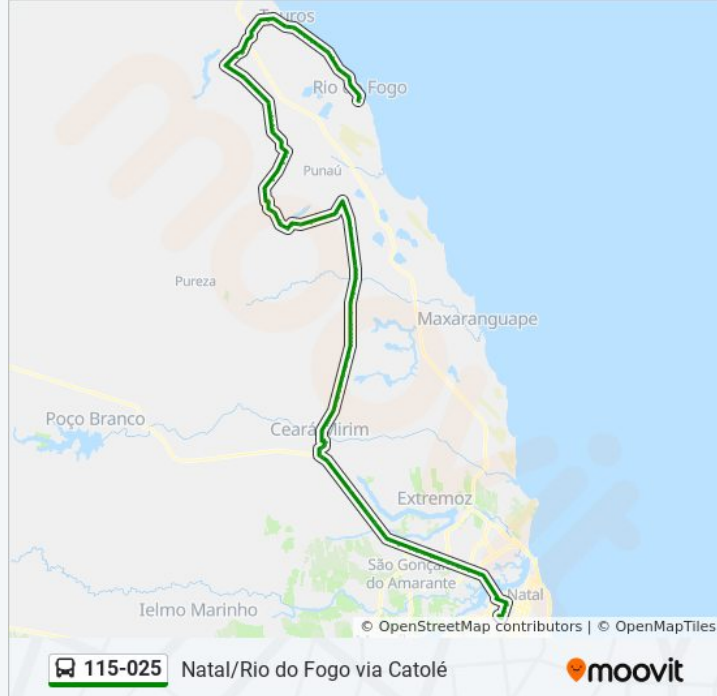

Br-406, Km 160,8 Oeste | Loteamento Rota Norte

Br-406, Km 160,6 Oeste | Massaranduba

Br-406, Km 160,3 Oeste | Massaranduba

Br-406, Km 159,8 Oeste | Massaranduba

Br-406, Km 159,6 Oeste | Massaranduba

Br-406, Km 159,3 Oeste | Posto Da Polícia

Br-406, Km 158,7 Oeste

Br-406, Km 156,1 Oeste

Rua João Xavier Pereira Sobral, 100 | Entrada De Ceará-Mirim

Rua João Xavier Pereira Sobral, 656

Rua João Xavier Pereira Sobral, 1000

Av. Enéas Cavalcante, 2015

Av. Enéas Cavalcante, 1887

Av. Enéas Cavalcante, 1605

Av. Enéas Cavalcante, 1365

Rua General João Varela, 1297

Rua General João Varela, 1081

Terminal Rodoviário Cleto Formiga Brandão |
Ceará-Mirim

Av. Luís Lopes Varela, 341

Av. Luís Lopes Varela, 209

Av. Luís Lopes Varela, 35

Rua Doutor Manoel Varela, 115 | Estação Cultural

Rn-064, Km 40,1 Norte | Engenho Carnaubal

Rn-064, Km 40,8 Norte | Museu Nilo Pereira

Rn-064, Km 41,3 Norte