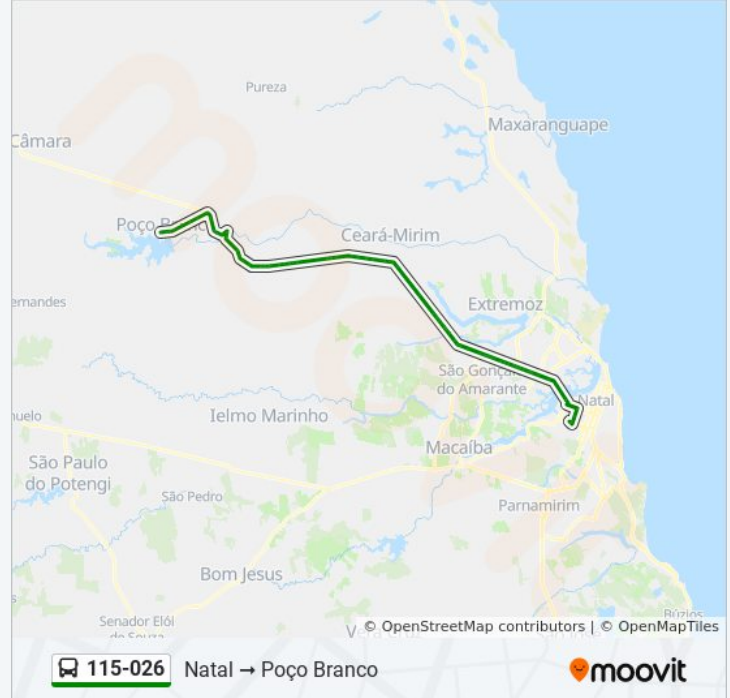

Av. Ruy Pereira Dos Santos, 3300

Av. Ruy Pereira Dos Santos, 3600

Av. Ruy Pereira Dos Santos, 4000

Av. Ruy Pereira Dos Santos, 4300

Av. Ruy Pereira Dos Santos, 4700

Av. Ruy Pereira Dos Santos, 5100 | Acesso Ao Aeroporto Internacional

Br-406, Km 160,8 Oeste | Loteamento Rota Norte

Br-406, Km 160,6 Oeste | Massaranduba

Br-406, Km 160,3 Oeste | Massaranduba

Br-406, Km 159,8 Oeste | Massaranduba

Br-406, Km 159,6 Oeste | Massaranduba

Br-406, Km 159,3 Oeste | Posto Da Polícia

Br-406, Km 158,7 Oeste

Br-406, Km 156,1 Oeste

Rua João Xavier Pereira Sobral, 100 | Entrada De Ceará-Mirim

Rua João Xavier Pereira Sobral, 656

Rua João Xavier Pereira Sobral, 1000

Rua João Xavier Pereira Sobral, 1628

Rua João Xavier Pereira Sobral, 1950

Br-406, Km 149,1 Oeste

Br-406, Km 148,4 Oeste

Br-406, Km 147,5 Oeste | Barrettão

Br-406, Km 146,7 Oeste

Br-406, Km 144,9 Oeste | Assentamento Espírito Santo

Br-406, Km 144,2 Oeste | Assentamento Espírito Santo