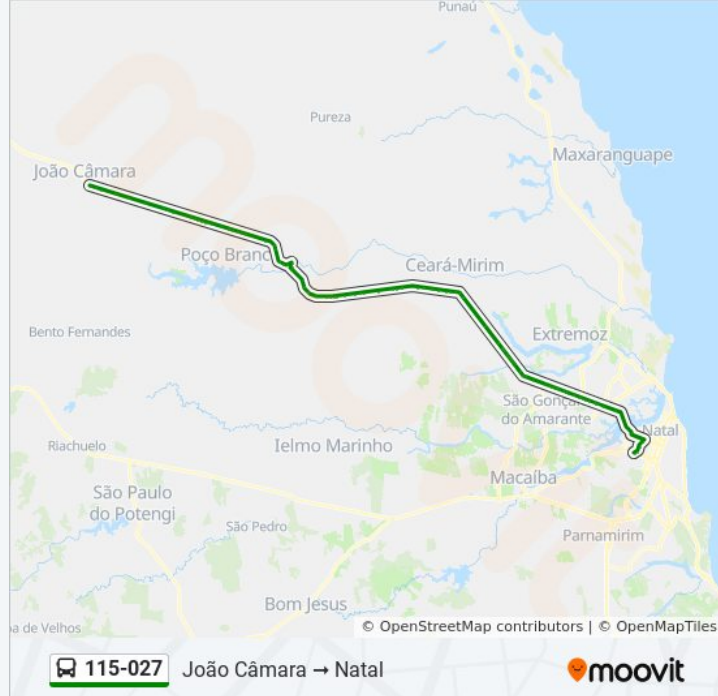

Br-406, Km 135,9 Leste

Br-406, Km 136,4 Leste

Br-406, Km 136,9 Leste

Br-406, Km 137,2 Leste

Br-406, Km 138,1 Leste

Br-406, Km 138,7 Leste

Br-406, Km 139,3 Leste

Br-406, Km 139,9 Leste

Br-406, Km 140,3 Leste

Br-406, Km 142,1 Leste

Br-406, Km 143,8 Leste | Assentamento Espírito  
Santo

Br-406, Km 144,2 Leste | Assentamento Espírito  
Santo

Br-406, Km 144,9 Leste | Assentamento Espírito  
Santo

Br-406, Km 146,7 Leste

Br-406, Km 147,5 Leste | Barrettão

Br-406, Km 148,4 Leste

Br-406, Km 149,1 Leste

Rua João Xavier Pereira Sobral, 1951

Rua João Xavier Pereira Sobral, 1621

Rua João Xavier Pereira Sobral, 1025

Rua João Xavier Pereira Sobral, 595

Rua João Xavier Pereira Sobral, 15 | Entrada De  
Ceará-Mirim

Br-406, Km 156,1 Leste

Br-406, Km 158,6 Leste

Br-406, Km 159,3 Leste | Posto Da Polícia

Br-406, Km 159,5 Leste | Massaranduba