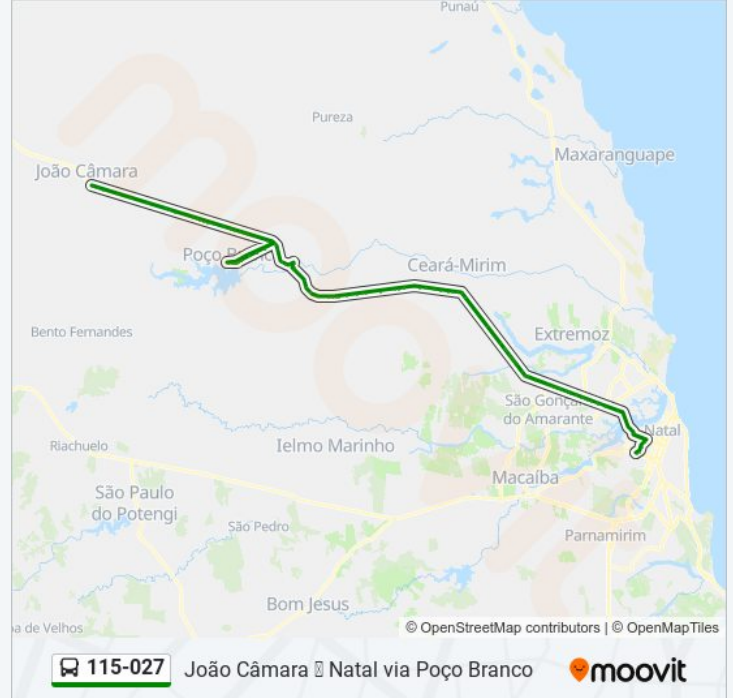

Av. Manoel Rodrigues Da Silva, 749

Av. Engenheiro José Batista Do Rêgo Pereira, 400

Av. Santa Luzia, 15

Rn-051, Km 3,4 Leste

Rn-051, Km 2,4 Leste

Rn-051, Km 1,4 Leste

Br-406, Km 126,3 Leste | Ubiratã - Entr. Rn-051  
Para Poço Branco

Br-406, Km 126,8 Leste

Br-406, Km 128,6 Leste

Br-406, Km 129 Leste | Acesso A Umari

Rua Salvina Soares De Miranda, 30 | Entr. Br-406

Praça 10 De Março | Sentido Natal

Rua Vereador Geraldo Ferreira Da Cruz, 241

Br-406, Km 130,3 Leste | Acesso A Taipu

Br-406, Km 132,2 Leste | Arisco Da Gameleira

Br-406, Km 132,9 Leste

Br-406, Km 133,7 Leste | Gameleira

Br-406, Km 134,6 Leste | Fazenda Gameleira

Br-406, Km 135,9 Leste

Rua João Xavier Pereira Sobral, 15 | Entrada De  
Ceará-Mirim

Br-406, Km 156,1 Leste

Br-406, Km 158,6 Leste

Br-406, Km 159,3 Leste | Posto Da Polícia

Br-406, Km 159,5 Leste | Massaranduba

Br-406, Km 159,7 Leste | Massaranduba