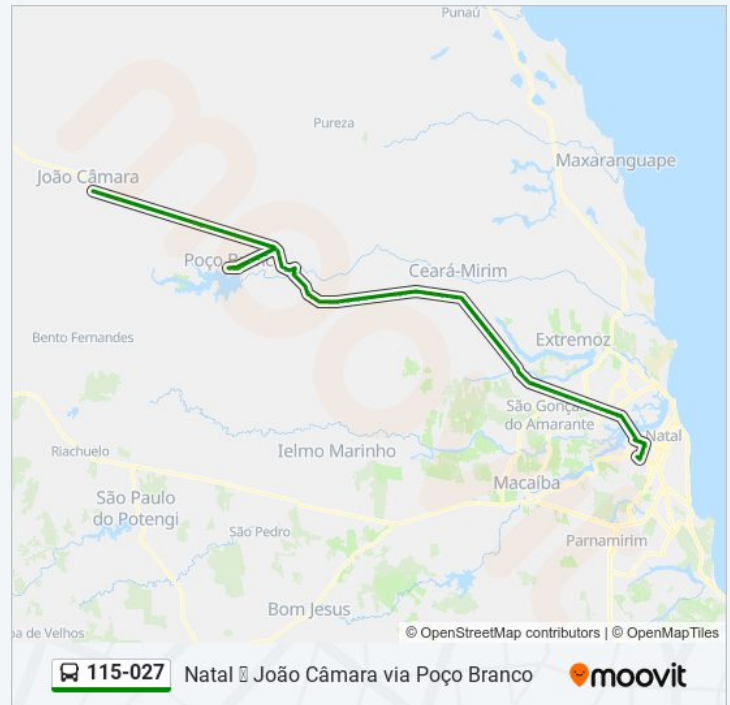

Sentido: Natal João Câmara via Poço Branco

Paradas: 112

Duração da viagem: 90 min

Resumo da linha:

Av. Bacharel Tomaz Landim, 3300 | Mangueiras

Av. Bacharel Tomaz Landim, 3950 | Zani Madeiras

Av. Bacharel Tomaz Landim, 4100

Av. Bacharel Tomaz Landim, 4500 | Posto Jota Flor IV

Av. Bacharel Tomaz Landim, 1457

Av. Ruy Pereira Dos Santos, 90 | Trevo Br-101

Av. Ruy Pereira Dos Santos, 350 | Garagem Transportes Guanabara

Av. Ruy Pereira Dos Santos, 600 | Queiroz Atacadão São Gonçalo

Av. Ruy Pereira Dos Santos, 950

Av. Ruy Pereira Dos Santos, 1600

Av. Ruy Pereira Dos Santos, 2000 Com Av. Cidade Das Rosas

Av. Ruy Pereira Dos Santos, 2500

Av. Ruy Pereira Dos Santos, 3300

Av. Ruy Pereira Dos Santos, 3600

Av. Ruy Pereira Dos Santos, 4000

Av. Ruy Pereira Dos Santos, 4300

Av. Ruy Pereira Dos Santos, 4700

Av. Ruy Pereira Dos Santos, 5100 | Acesso Ao Aeroporto Internacional

Br-406, Km 164,6 Oeste

Br-406, Km 163,6 Oeste

Br-406, Km 163,3 Oeste

Br-406, Km 162,7 Oeste | Entrada Para Serrinha

Br-406, Km 161,6 Oeste | Massaranduba

Br-406, Km 161,2 Oeste | Massaranduba

Br-406, Km 161,1 Oeste | Massaranduba

Br-406, Km 160,8 Oeste | Loteamento Rota Norte

Br-406, Km 160,6 Oeste | Massaranduba

Br-406, Km 160,3 Oeste | Massaranduba

Br-406, Km 159,8 Oeste | Massaranduba

Br-406, Km 159,6 Oeste | Massaranduba