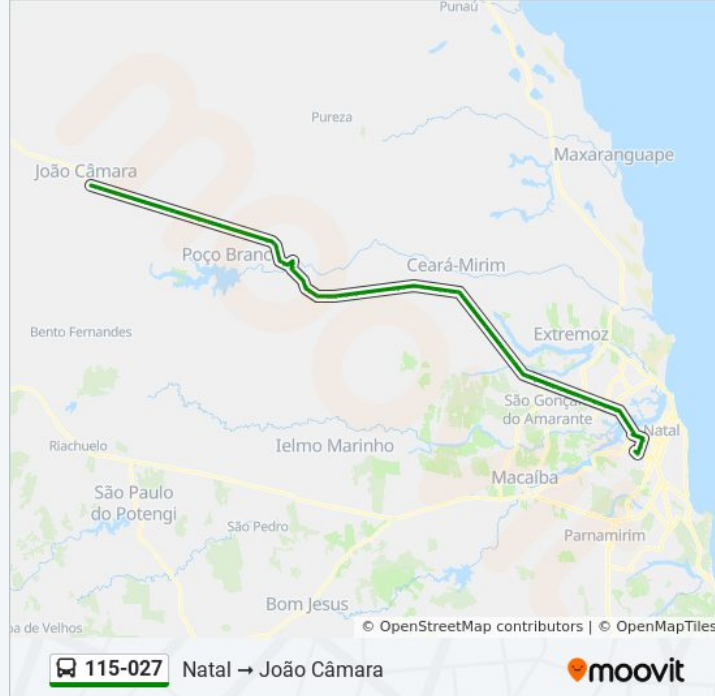

Br-406, Km 156,1 Oeste

Rua João Xavier Pereira Sobral, 100 | Entrada De  
Ceará-Mirim

Rua João Xavier Pereira Sobral, 656

Rua João Xavier Pereira Sobral, 1000

Rua João Xavier Pereira Sobral, 1628

Rua João Xavier Pereira Sobral, 1950

Br-406, Km 149,1 Oeste

Br-406, Km 148,4 Oeste

Br-406, Km 147,5 Oeste | Barretão

Br-406, Km 146,7 Oeste

Br-406, Km 144,9 Oeste | Assentamento Espírito Santo

Br-406, Km 144,2 Oeste | Assentamento Espírito Santo