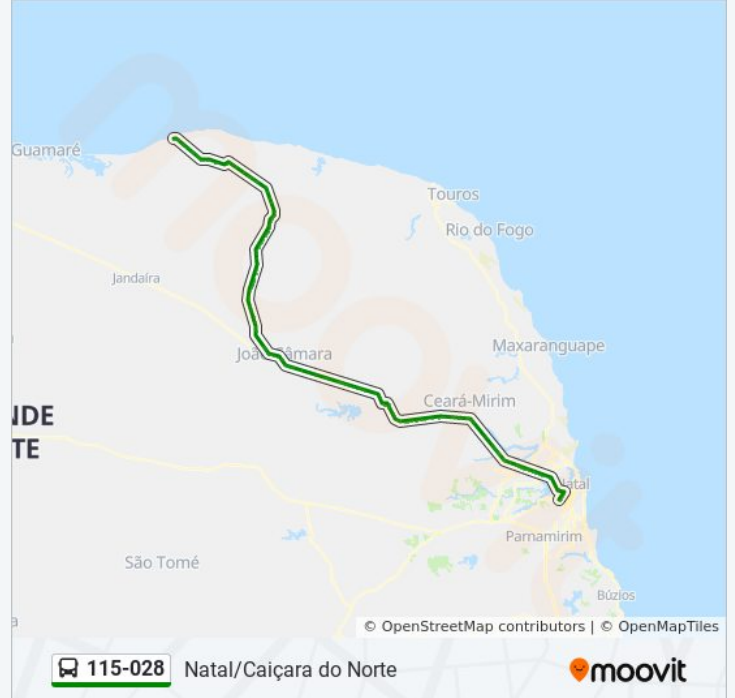

Av. João Câmara, 700 | Pedra Grande

Rn-120, Km 20,9 Sul | Restaurante Maria Bonita

Rn-120, Km 23 Sul

Rn-120, Km 24,1 Sul

Rn-120, Km 25,8 Sul

Rn-120, Km 26,7 Sul

Rn-120, Km 28,8 Sul

Rua João Rabelo Torres, 641 | Parazinho

Rua João Rabelo Torres, 115 | Parazinho

Rua Monsenhor Freitas, 130 | Parazinho

Rua Monsenhor Freitas, 772 | Parazinho

Rn-120, Km 31,6 Sul

Rn-120, Km 32,2 Sul

Rn-120, Km 32,7 Sul

Rn-120, Km 33,4 Sul

Rn-120, Km 33,8 Sul | Subestação Brisa Potiguar  
|

Rn-120, Km 34,3 Sul

Rn-120, Km 34,6 Sul

Rn-120, Km 34,9 Sul

Rn-120, Km 35,3 Sul

Rn-120, Km 36,5 Sul

Rn-120, Km 37,1 Sul

Rn-120, Km 37,3 Sul

Rn-120, Km 37,9 Sul

Rn-120, Km 38,4 Sul

Rn-120, Km 39,4 Sul

Rn-120, Km 40 Sul

Rn-120, Km 41 Sul

Rn-120, Km 42,3 Sul

Rn-120, Km 44 Sul

Rn-120, Km 44,9 Sul

Rn-120, Km 46,2 Sul | Brinco De Ouro