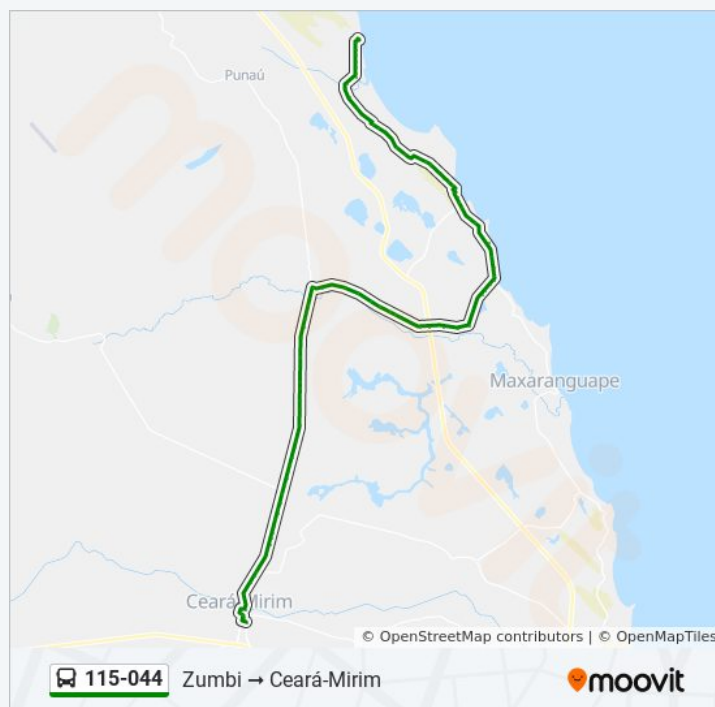

Estrada Zumbi/Caraúbas, Sul

### Informações da linha de ônibus 115-044

**Sentido:** Zumbi Ceará-Mirim

**Paradas:** 89

**Duração da viagem:** 110 min

**Resumo da linha:**

Estrada Zumbi/Caraúbas, Sul | Park Ma-Noa

Estrada Zumbi/Caraúbas, Sul

Estrada Zumbi/Caraúbas, Sul

Rua Da Praia, 243

Rua Da Praia, 13

Rua Da Praia, 6

Rua Da Praia, 148

Rua Da Praia, 82

Praça Pedro Machado, 90

Estrada Para Caraúbas, Oeste