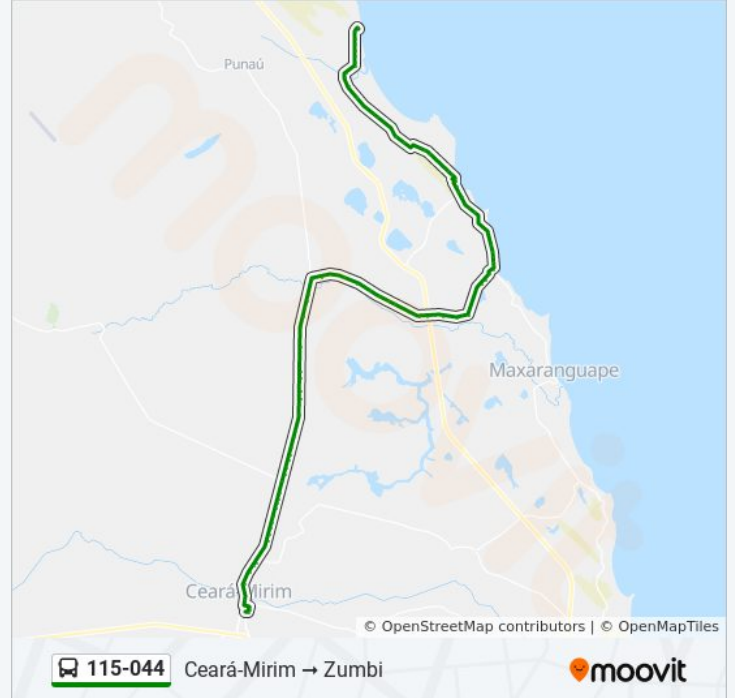

Estrada Para Caraúbas, Leste | Entr. Br-101

Estrada Para Caraúbas, Leste

Estrada Para Caraúbas, Leste

Estrada Para Caraúbas, Leste

Estrada Para Caraúbas, Leste

Estrada Para Caraúbas, Leste

Estrada Para Caraúbas, Leste

Praça Pedro Machado, 3

Rua Da Praia, 6

Rua Da Praia, 147

Rua Da Praia

Rua Da Praia, 209

Rua Da Praia, 244

Estrada Zumbi/Caraúbas, Norte

Estrada Zumbi/Caraúbas, Norte