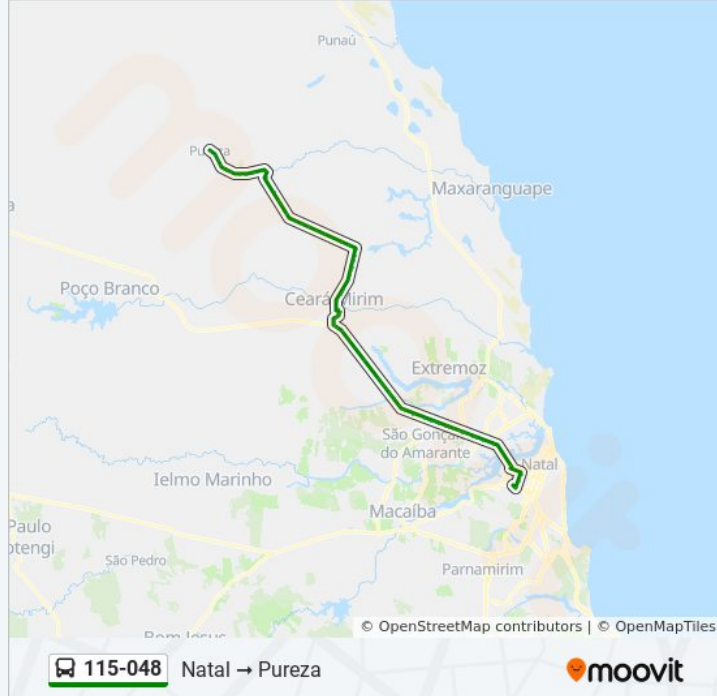

Av. Ruy Pereira Dos Santos, 3300

Av. Ruy Pereira Dos Santos, 3600

Av. Ruy Pereira Dos Santos, 4000

Av. Ruy Pereira Dos Santos, 4300

Av. Ruy Pereira Dos Santos, 4700

Av. Ruy Pereira Dos Santos, 5100 | Acesso Ao Aeroporto Internacional

Br-406, Km 160,8 Oeste | Loteamento Rota Norte

Br-406, Km 160,6 Oeste | Massaranduba

Br-406, Km 160,3 Oeste | Massaranduba

Br-406, Km 159,8 Oeste | Massaranduba

Br-406, Km 159,6 Oeste | Massaranduba

Br-406, Km 159,3 Oeste | Posto Da Polícia

Br-406, Km 158,7 Oeste

Br-406, Km 156,1 Oeste

Rua João Xavier Pereira Sobral, 100 | Entrada De Ceará-Mirim

Rua João Xavier Pereira Sobral, 656

Rua João Xavier Pereira Sobral, 1000

Av. Enéas Cavalcante, 2015

Av. Enéas Cavalcante, 1887

Av. Enéas Cavalcante, 1605

Av. Enéas Cavalcante, 1365

Rua General João Varela, 1297

Rua General João Varela, 1081

Terminal Rodoviário Cleto Formiga Brandão |
Ceará-Mirim

Av. Luís Lopes Varela, 341