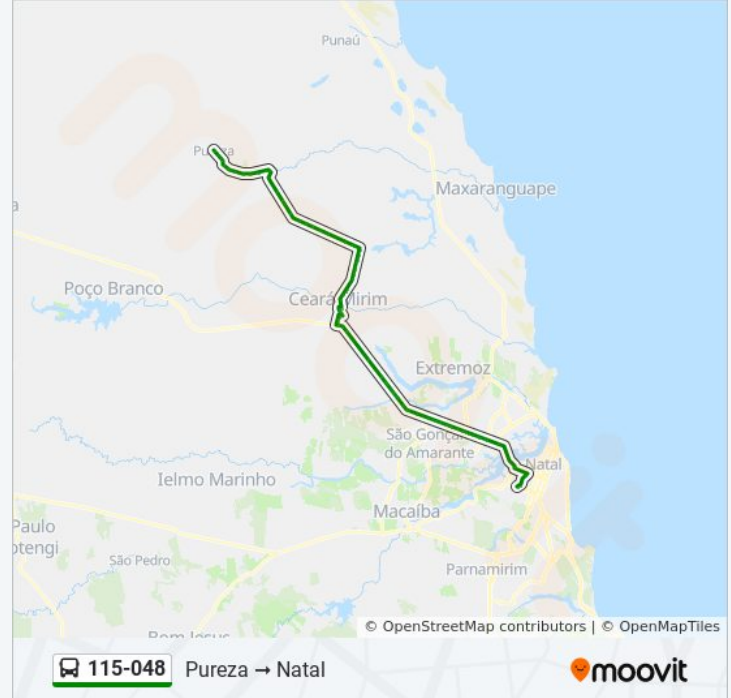

Br-406, Km 158,7 Oeste

Br-406, Km 156,1 Oeste

Rua João Xavier Pereira Sobral, 100 | Entrada De Ceará-Mirim

Rua João Xavier Pereira Sobral, 656

Rua João Xavier Pereira Sobral, 1000

Av. Enéas Cavalcante, 2015

Rn-064, Km 40,1 Sul | Engenho Carnaubal

Rua Doutor Manoel Varela, 118

Rua Simão Barreto, 40

Rua Simão Barreto, 300 | Praça Barão De Ceará-Mirim

Rua Heráclito De Araújo Vilar, 959

Rua Doutor Manoel Varela, 540

Terminal Rodoviário Cleto Formiga Brandão |
Ceará-Mirim

Rua General João Varela, 1038

Rua General João Varela, 1238

Rua General João Varela, 1352

Av. Enéas Cavalcante, 1606

Av. Enéas Cavalcante, 1906

Av. Enéas Cavalcante, 2014

Rua João Xavier Pereira Sobral, 1025

Rua João Xavier Pereira Sobral, 595

Rua João Xavier Pereira Sobral, 15 | Entrada De
Ceará-Mirim

Br-406, Km 156,1 Leste

Br-406, Km 158,6 Leste

Br-406, Km 159,3 Leste | Posto Da Polícia