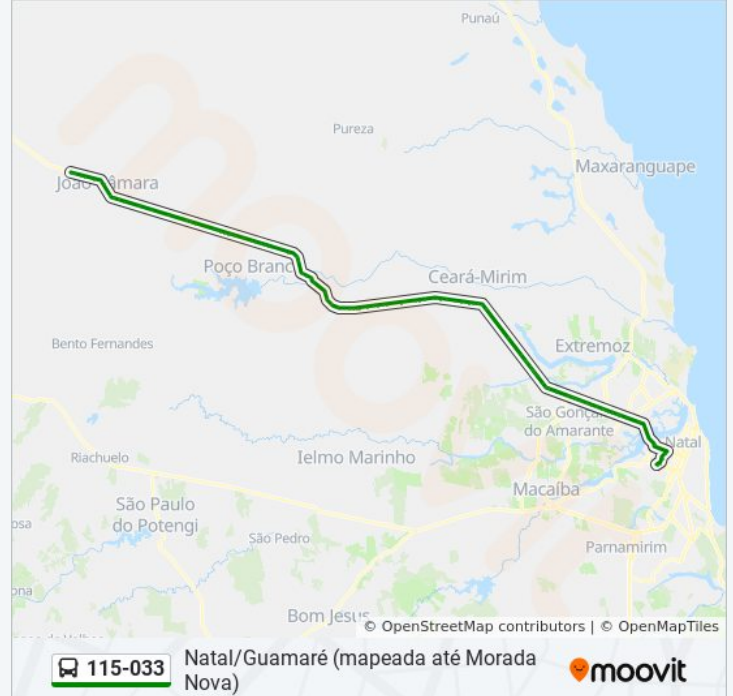

Br-406, Km 130,3 Leste | Acesso A Taipu

Br-406, Km 132,2 Leste | Arisco Da Gameleira

Br-406, Km 132,9 Leste

Br-406, Km 133,7 Leste | Gameleira

Br-406, Km 134,6 Leste | Fazenda Gameleira

Br-406, Km 135,9 Leste

Br-406, Km 136,4 Leste

Br-406, Km 136,9 Leste

Br-406, Km 137,2 Leste

Br-406, Km 138,1 Leste

Br-406, Km 138,7 Leste

Br-406, Km 139,3 Leste

Br-406, Km 139,9 Leste

Br-406, Km 140,3 Leste

Br-406, Km 142,1 Leste

Br-406, Km 143,8 Leste | Assentamento Espírito Santo

Br-406, Km 144,2 Leste | Assentamento Espírito Santo

Br-406, Km 144,9 Leste | Assentamento Espírito Santo

Br-406, Km 146,7 Leste

Rua João Xavier Pereira Sobral, 15 | Entrada De Ceará-Mirim

Br-406, Km 156,1 Leste

Br-406, Km 158,6 Leste

Br-406, Km 159,3 Leste | Posto Da Polícia

Br-406, Km 159,5 Leste | Massaranduba

Br-406, Km 159,7 Leste | Massaranduba