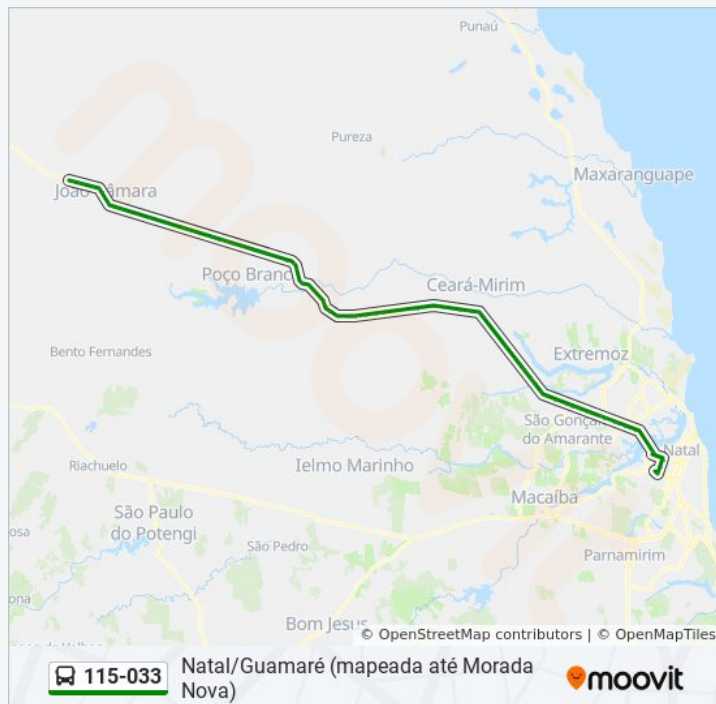

Av. Ruy Pereira Dos Santos, 4300

Av. Ruy Pereira Dos Santos, 4700

Av. Ruy Pereira Dos Santos, 5100 | Acesso Ao Aeroporto Internacional

Br-406, Km 164,6 Oeste

Br-406, Km 163,6 Oeste

Br-406, Km 163,3 Oeste

Br-406, Km 162,7 Oeste | Entrada Para Serrinha

Br-406, Km 161,6 Oeste | Massaranduba

Br-406, Km 161,2 Oeste | Massaranduba

Br-406, Km 161,1 Oeste | Massaranduba

sexta-feira

07:00 - 14:30

sábado

07:00 - 14:30

Informações da linha de ônibus 115-033

Sentido: Natal - Guamaré (mapeada até Morada Nova)

Paradas: 101

Duração da viagem: 100 min

Resumo da linha:

Br-406, Km 160,8 Oeste | Loteamento Rota Norte

Br-406, Km 160,6 Oeste | Massaranduba

Br-406, Km 160,3 Oeste | Massaranduba

Br-406, Km 159,8 Oeste | Massaranduba

Br-406, Km 159,6 Oeste | Massaranduba

Br-406, Km 159,3 Oeste | Posto Da Polícia

Br-406, Km 158,7 Oeste

Br-406, Km 156,1 Oeste

Rua João Xavier Pereira Sobral, 100 | Entrada De
Ceará-Mirim