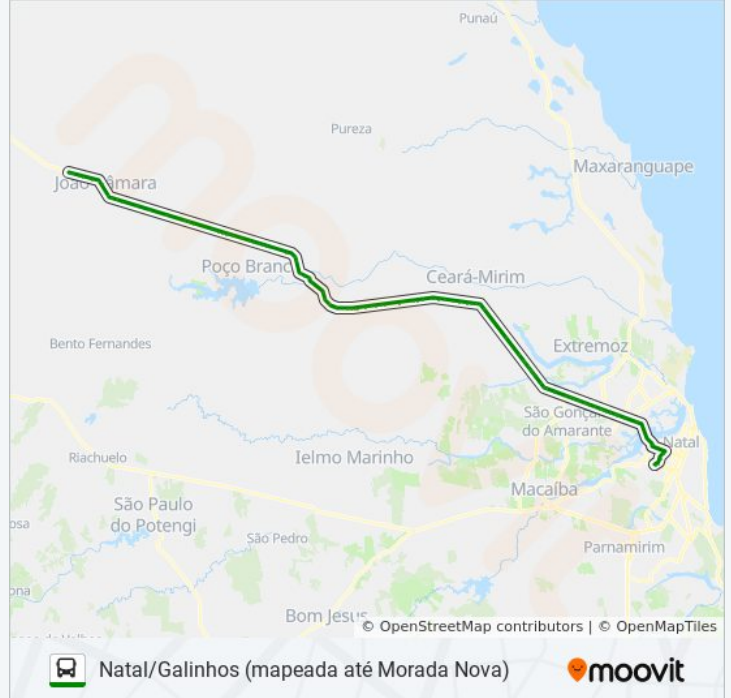

Br-406, Km 130,3 Leste | Acesso A Taipu

Br-406, Km 132,2 Leste | Arisco Da Gameleira

Br-406, Km 132,9 Leste

Br-406, Km 133,7 Leste | Gameleira

Br-406, Km 134,6 Leste | Fazenda Gameleira

Br-406, Km 135,9 Leste

Br-406, Km 136,4 Leste

Br-406, Km 136,9 Leste

Br-406, Km 137,2 Leste

Br-406, Km 138,1 Leste

Br-406, Km 138,7 Leste

Br-406, Km 139,3 Leste

Br-406, Km 139,9 Leste

Br-406, Km 140,3 Leste

Br-406, Km 142,1 Leste

Br-406, Km 143,8 Leste | Assentamento Espírito Santo

Br-406, Km 144,2 Leste | Assentamento Espírito Santo

Br-406, Km 144,9 Leste | Assentamento Espírito Santo

Br-406, Km 146,7 Leste

Rua João Xavier Pereira Sobral, 15 | Entrada De Ceará-Mirim

Br-406, Km 156,1 Leste

Br-406, Km 158,6 Leste

Br-406, Km 159,3 Leste | Posto Da Polícia

Br-406, Km 159,5 Leste | Massaranduba

Br-406, Km 159,7 Leste | Massaranduba