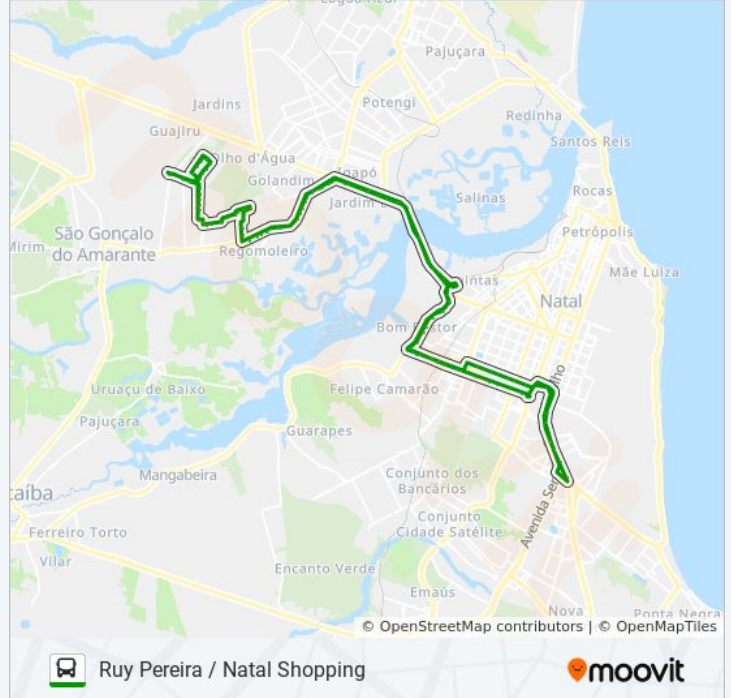

Rua Dos Antúrios, 1205

Av. Das Fronteiras, 77

Rua Vereador Miguel Pontes, 8

Rua Vereador Miguel Pontes, 44

Rua Vereador Miguel Pontes, 300

Rua José Basílio Do Nascimento, 350

Rua José Basílio Do Nascimento, 265

Rua João Angelo Da Fonseca, 290

Rua João Angelo Da Fonseca, 348

Rua Francisco Canindé De Lima, 466 | Quintas Do Guajiru

Rua José Tomaz De Lima, 101

Rua Raphael Carlos Gomes Silva, 89

Av. Sérvulo Teixeira De Moura - Sentido Igapó

Av. Sérvulo Teixeira De Moura - Sentido Igapó

Av. Ygor Bruno De Albuquerque Campos

Av. Ygor Bruno De Albuquerque Campos

Av. Ygor Bruno De Albuquerque Campos

Av. Ygor Bruno De Albuquerque Campos

Av. Ygor Bruno De Albuquerque Campos

Av. Benedito Santana, 173

Av. Benedito Santana, 31

Av. Benedito Santana, 95

Av. Benedito Santana, 61

Av. Benedito Santana, 11

Av. Benedito Santana, 67 | Subestação Cosern

Av. Benedito Santana, 13 | Iskisita Atacado / Nordeste Igapó

Assaí São Gonçalo

Carajás Home Center

Av. Bacharel Tomaz Landim, 1931 | Hospital De Olhos

Av. Bacharel Tomaz Landim, 1425 | Itaú

Av. Bacharel Tomaz Landim, 1018 | Hapvida Zona Norte