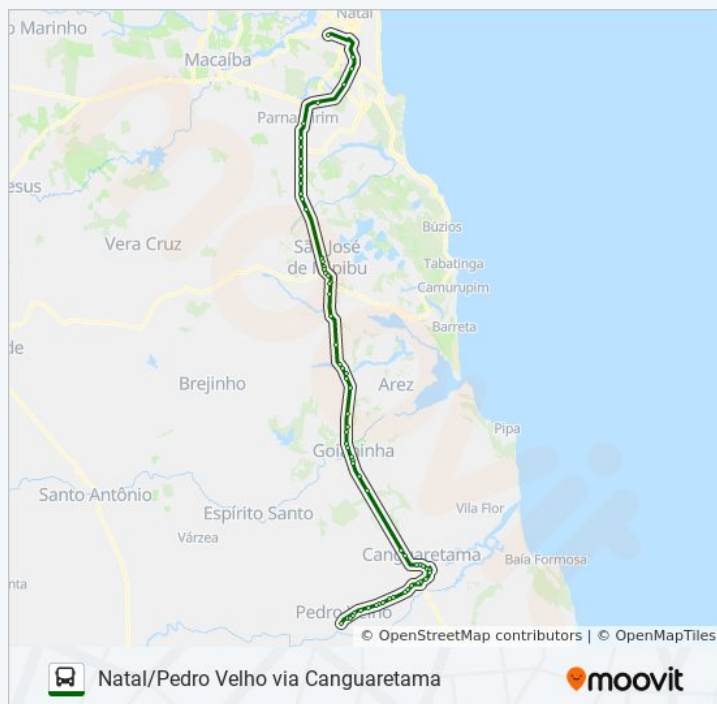

Rn-269, Km 19,4 Leste | Acesso Oeste A Piquiri

Rn-269, Km 18,8 Leste | Acesso Leste A Piquiri

Rn-269, Km 18,1 Leste | Parque De Vaquejada
Hermano Almeida

Rn-269, Km 17,5 Leste | Santuário Dos Mártires
De Cunhaú

Rn-269, Km 15,9 Leste

Rn-269, Km 15,6 Leste

Rn-269, Km 14,9 Leste

Rn-269, Km 14 Leste | Entr. Br-101

Rua Joaquim Manoel, 655

Rua Fabrício Maranhão, 715

Rua Getúlio Vargas, 201

Terminal Rodoviário De Canguaretama

Rua Princesa Isabel, 22

Rua João Gomes De Tôres, 286

Rua João Gomes De Tôres, 594

Rua João Gomes De Tôres, 1232

Br-101, Km 160,9 Norte

Br-101, Km 160,1 Norte

Br-101, Km 152,1 Norte

Br-101, Km 150,1 Norte | Novo Horizonte

Rua Luís Belarmino Da Costa, 980 | Posto
Petrobras

Rua Luís Belarmino Da Costa, 1310 | Centro De
Goianinha

Rua Odilon Barbalho, 189 | Tacom

Rua Luís Belarmino Da Costa, 2860

Rua Luís Belarmino Da Costa, 3520

Br-101, Km 143,1 Norte | Usina Estivas

Br-101, Km 142,5 Norte

Br-101, Km 141,1 Norte | Trevo Com Rn-061

Br-101, Km 138,1 Norte

Br-101, Km 137 Norte

Br-101, Km 136,4 Norte | Baldum

Informações da linha de ônibus 140-001

Sentido: Pedro Velho Natal via Canguaretama

Paradas: 68

Duração da viagem: 120 min

Resumo da linha: