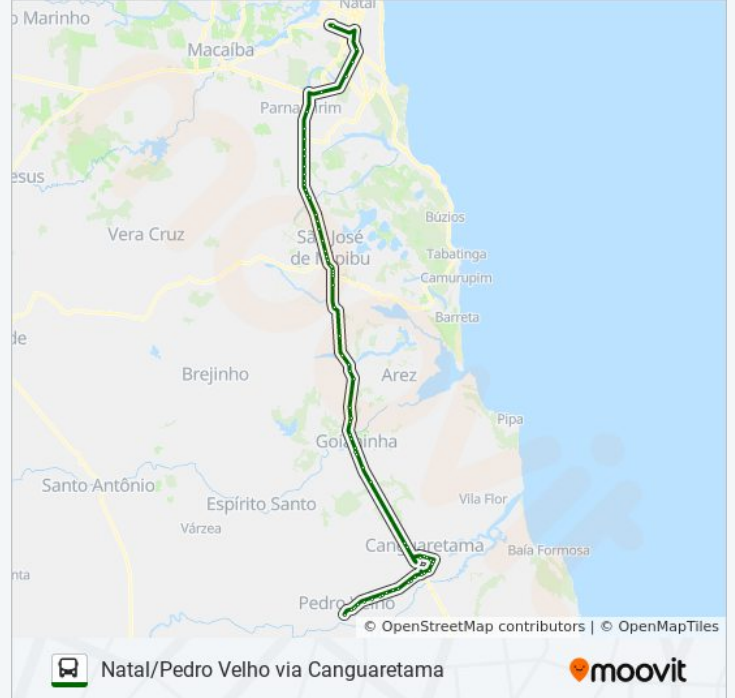

Br-101, Km 141,4 Sul | Trevo Com Rn-061

Br-101, Km 142,6 Sul

Br-101, Km 143,1 Sul | Usina Estivas

Rua Luís Belarmino Da Costa, 3521

Rua Luís Belarmino Da Costa, 2857

Rua Luís Belarmino Da Costa, 1705 | Passarela

Rua Luís Belarmino Da Costa, 1335 | Passarela Rede Mais

Rua Luís Belarmino Da Costa, 977 | Passarela Do Posto Br

Br-101, Km 150,1 Sul | Novo Horizonte

Br-101, Km 152,1 Sul

Br-101, Km 160,2 Sul | Mercadinho Bom Preço

Br-101, Km 160,9 Sul

Rua João Gomes De Tôrres, 1231

Rua João Gomes De Tôrres, 601

Rua João Gomes De Tôrres, 291

Rua Princesa Isabel, 25

Terminal Rodoviário De Canguaretama

Rua Getúlio Vargas, 230

Rua Fabrício Maranhão, 712

Rua Joaquim Manoel, 654

Rn-269, Km 14 Oeste | Entr. Br-101

Rn-269, Km 14,9 Oeste

Rn-269, Km 15,6 Oeste

Rn-269, Km 15,9 Oeste

Rn-269, Km 17,5 Oeste | Santuário Dos Mártires De Cunhaú

Rn-269, Km 18,1 Oeste | Parque De Vaquejada Hermano Almeida