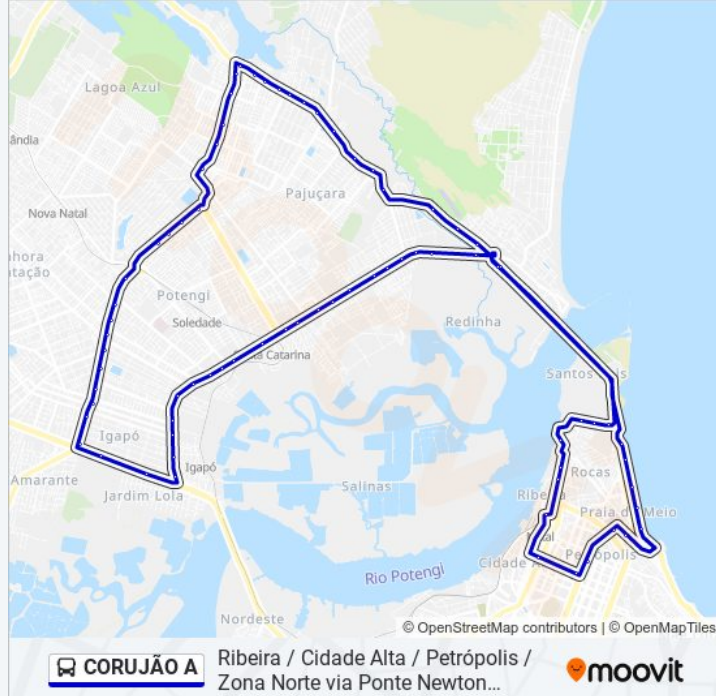

Av. Presidente Café Filho, 102

Av. Presidente Café Filho, 505 | Praia Do Forte

Ponte Newton Navarro | Entrada Da Redinha

Av. Doutor João Medeiros Filho, 7100 | Rio Doce

Av. Doutor João Medeiros Filho, 6181 | Posto

Informações da linha de ônibus CORUJÃO A**Sentido:** Ribeira / Cidade Alta / Petrópolis / Zona Norte via Ponte Newton Navarro**Paradas:** 76**Duração da viagem:** 62 min**Resumo da linha:**

Godeirão

Av. Doutor João Medeiros Filho, 5755

Av. Doutor João Medeiros Filho, 785 | Atacadão Zona Norte

Av. Doutor João Medeiros Filho, 491 | Posto Ale Litoral Norte

Av. Doutor João Medeiros Filho, 181 | Túnel De Igapó

Av. Bacharel Tomaz Landim, 1740 | Autoescola Omar - Linhas De Ônibus

Av. Bacharel Tomaz Landim, 2650 | Casas Bahia

Rua Pastor Joaquim Batista De Macedo, 84 | Lateral Do Atacadão Dos Eletros

Rua Pastor Joaquim Batista De Macedo, 501

Av. Das Fronteiras, 146

Av. Das Fronteiras, 326 | Mário Baterias