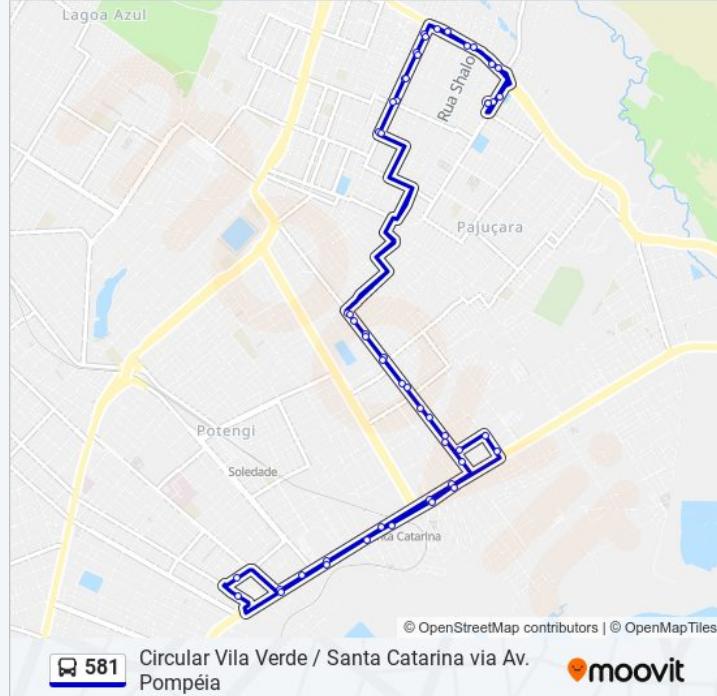

Av. Moema Tinoco Da Cunha Lima, 2720

Av. Moema Tinoco Da Cunha Lima, 2936

Rua Dos Imigrantes, 1455

Rua Dos Imigrantes, 1317

Rua Dos Imigrantes, 1095

Rua Dos Imigrantes, 867

Rua Dos Imigrantes, 632

Av. Governador Antônio De Melo E Souza, 2370 | Supermercado Pioneiro

Av. Doutor João Medeiros Filho, 3120 | Uern - Campus Natal

Av. Doutor João Medeiros Filho, 3566 | Auto Elétrica Do Léo

Praça Presidente Juscelino Kubitschek Com Rua Ceilândia

Praça Presidente Juscelino Kubitschek Com Rua Taguatinga

Rua Do Catetinho, 28

Av. Governador Antônio De Melo E Souza, 1287

Av. Governador Antônio De Melo E Souza, 1457

Av. Governador Antônio De Melo E Souza, 1709 | Dental Vip

Avenida Governador Antônio De Melo E Souza, 1971

Av. Governador Antônio De Melo E Souza, 2163

Av. Governador Antônio De Melo E Souza, 2349

Rua Dos Imigrantes, 631

Rua Dos Imigrantes, 880

Rua Dos Imigrantes, 1094

Rua Dos Imigrantes, 1282

Rua Dos Imigrantes, 1442