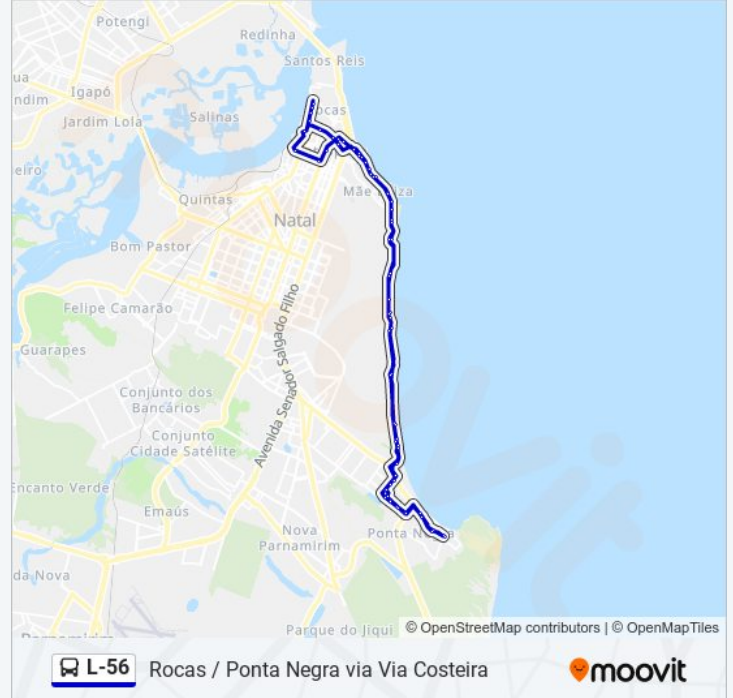

Av. Praia De Tibau, 2090 | Feira De Artesanato

Av. Praia De Tibau, 2130

Av. Praia De Tibau, 2180

Rua Praia De Itamaracá, 20 | Igreja Católica De Ponta Negra

Av. Praia De Búzios, 9034 | Do Seu Jeito Artesanato

Av. Praia De Búzios, 9124 | Linda Flor Beachwear & Fitness

Av. Praia De Búzios, 9188

Rua Vereador Manoel Sátiro, 350 | Cemitério De Ponta Negra

Rua Vereador Manoel Coringa De Lemos, 200 | Praça Do Cruzeiro

Rua Vereador Manoel Coringa De Lemos, 466 | Igrejinha

Rua Vereador Manoel Coringa De Lemos, 451 | Centro Comunitário/Terminal Ponta Negra

Rua Vereador Manoel Coringa De Lemos, 199 | Praça Do Cruzeiro

Av. Engenheiro Roberto Freire, 4945 | Banca
Canto Do Careca