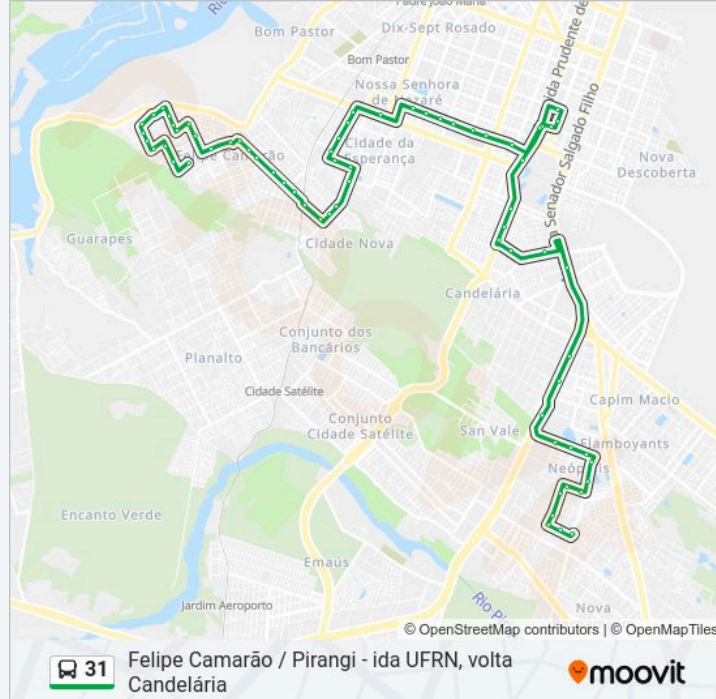

Av. Prudente De Morais, 6327 | Natal Pet Center

Av. Prudente De Morais, 6133 | Chopp Brahma Express

Av. Prudente De Morais, 5901 | Banca Ponto Quente

Av. Prudente De Morais, 5131 | Arena Das Dunas

Av. Prudente De Morais, 4567 | Pittsburg

Av. Amintas Barros, 3386

Av. Romualdo Galvão, 2462

Av. Miguel Castro, 1175 | Complexo Tático Operacional Da Pmrn

Av. Prudente De Morais, 4588 | Pittsburg

Av. Jerônimo Câmara, 1235 | Igreja De Cristo No Brasil

Av. Jerônimo Câmara, 2270

Av. Jerônimo Câmara, 1737 | Caic Lagoa Nova

Av. Jerônimo Câmara, 1505 | Ceasa

Av. Jerônimo Câmara, 1431

Av. Jerônimo Câmara, 1002 | Bodega Do Mané

Av. Jerônimo Câmara, 893 | Centro Educacional De Nazaré (Cen)

Av. Capitão-Mor Gouveia, 1601 | Rodoviária Nova

Av. Rio Grande Do Sul, 20

Av. Rio Grande Do Sul, 50

Av. Rio Grande Do Sul, 100

Av. Rio Grande Do Sul, 152

Av. Ceará, 68

Av. Ceará, 8

Av. Rio Grande Do Norte, 120

Av. Solange Nunes Do Nascimento, 262 | Igreja Universal

Av. Solange Nunes Do Nascimento, 354

Rua Monte Calvo, 361

Rua Monte Calvo, 47 | Missão Evangélica Pentecostal Do Brasil

Rua Santa Cristina, 993