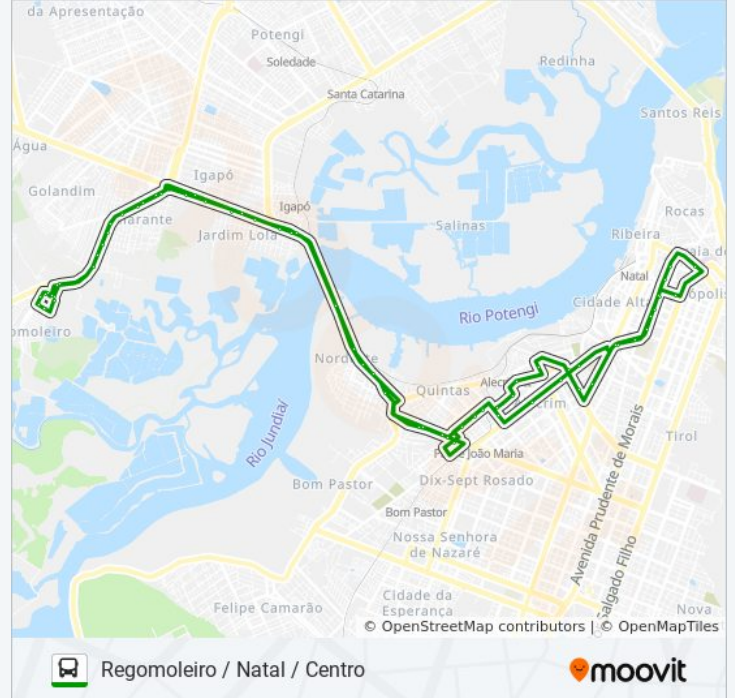

Informações da linha de ônibus OPCIONAL 1.E1.47**Sentido:** Regomoleiro / Natal via Centro**Paradas:** 77**Duração da viagem:** 90 min**Resumo da linha:**

Av. Felizardo Firmino Moura, 3901 | Ponte De Igapó

Av. Deodoro Da Fonseca, 479 | Nordestão Petrópolis

Av. Deodoro Da Fonseca, 363 | Edifício Chácara

Av. Deodoro Da Fonseca, 279 | Hemolab

Rua General Gustavo Cordeiro De Faria, 272 | Maternidade Januário Cicco / Hospital Universitário Onofre Lopes (Intermunicipais)

Rua Trairi, 405 | Praça Cívica, Sentido Centro

Av. Deodoro Da Fonseca, 480 | Hospital Infantil Varela Santiago

Av. Deodoro Da Fonseca, 1072 | Catedral (Intermunicipais)

Av. Deodoro Da Fonseca, 842 | Madrugadão Lanches

Av. Deodoro Da Fonseca, 1000 | Viaduto Do Baldo, Sentido Alecrim

Rua Olinto Meira, 1200

Av. Almirante Alexandrino De Alencar, 493 | Atlântico

Av. Almirante Alexandrino De Alencar, 415 | Antiga Lba

Rua Presidente Bandeira, 348 | Caixa Econômica Federal / Banco Do Brasil