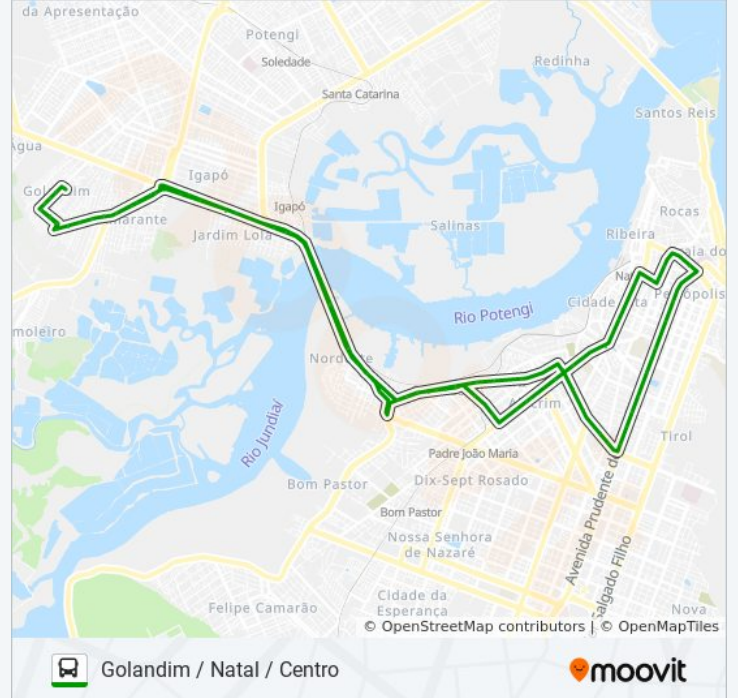

Igapó

Av. Bacharel Tomaz Landim, 1018 | Hapvida
Zona Norte

Av. Felizardo Firmino Moura, 3901 | Ponte De
Igapó

Av. Felizardo Firmino Moura, 258 | Compal

Av. Felizardo Firmino Moura, 3501 | Acesso Ao
Bairro Nordeste

Rua Jandira, 815 | Correios Agf Jandira

Av. Nevaldo Rocha, 430 | Vale Do Pará - Loja 01

Rua Dos Pegas, 1993

Rua Doutor Mario Negócio, 2015

Rua Doutor Mario Negócio, 1939

Rua Doutor Mario Negócio, 1885 | Super Show -
Supermercado Viva Bem

Rua Presidente Leão Veloso, 362

Rua Presidente Leão Veloso, 508

Av. Coronel Estevam, 1551

Av. Coronel Estevam, 1055 | Intermunicipal

Av. Coronel Estevam, 1435

Av. Coronel Estevam, 1275 | Vila Flor Funerária -
Intermunicipal

Av. Coronel Estevam, 1113 | Colégio Nossa
Senhora Das Neves / Sua Festa

Rua Coronel José Bernardo, 925 | Sindicato Dos
Rodoviários

Av. Rio Branco, 735 | Ifrn Cidade Alta

Av. Rio Branco, 449 | Intermunicipal

Rua Juvino Barreto, 282 | Edifício Chácara

Av. Deodoro Da Fonseca, 363 | Edifício Chácara

Av. Deodoro Da Fonseca, 279 | Hemolab

Rua General Gustavo Cordeiro De Faria, 272 |
Maternidade Januário Cicco / Hospital
Universitário Onofre Lopes (Intermunicipais)

Av. Prudente De Moraes, 300 | Escola Estadual
Anísio Teixeira / Praça Cívica

Av. Prudente De Moraes, 550

Av. Prudente De Moraes, 938