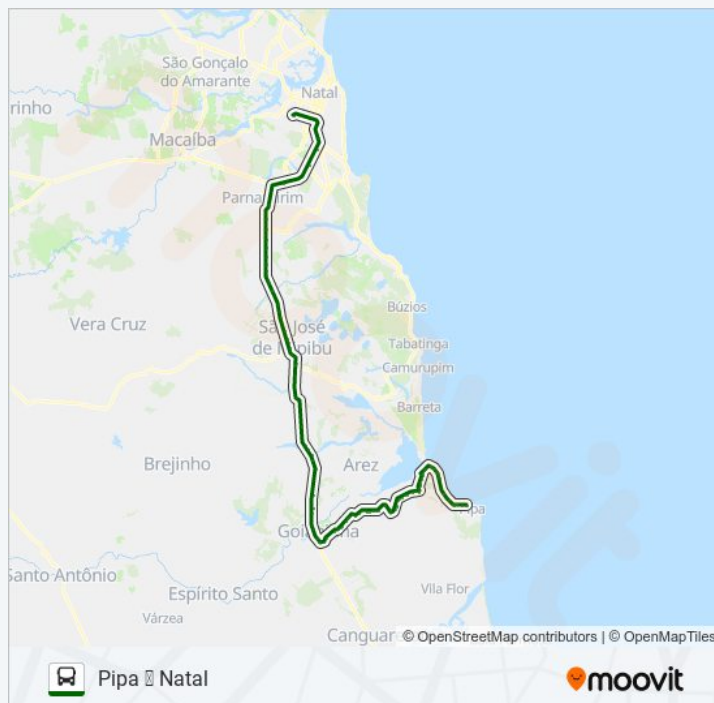

Estrada Tibau Do Sul/Sibaúma, Norte

Av. Três Poderes, 185

Av. Três Poderes, 107

Rua Professor José Mamede, 20

Rn-003, Km 71,6 Oeste, 300 | Riomar Pousada

Rn-003, Km 71,4 Oeste, 300

Rn-003, Km 71,1 Oeste, 899 | Lagoa Eco Resort

Rn-003, Km 70,9 Oeste

Horários da linha de ônibus 230

Tabela de horários sentido Pipa Natal

domingo	05:00 - 18:30
segunda-feira	05:00 - 18:30
terça-feira	05:00 - 18:30
quarta-feira	05:00 - 18:30
quinta-feira	05:00 - 18:30
sexta-feira	05:00 - 18:30
sábado	05:00 - 18:30

Informações da linha de ônibus 230

Sentido: Pipa Natal

Paradas: 111

Duração da viagem: 158 min

Resumo da linha:

Rn-003, Km 70,7 Oeste | Lago Hotel

Rn-003, Km 70,5 Oeste, 75 | Pernambuquinho

Rn-003, Km 70,3 Oeste, 97