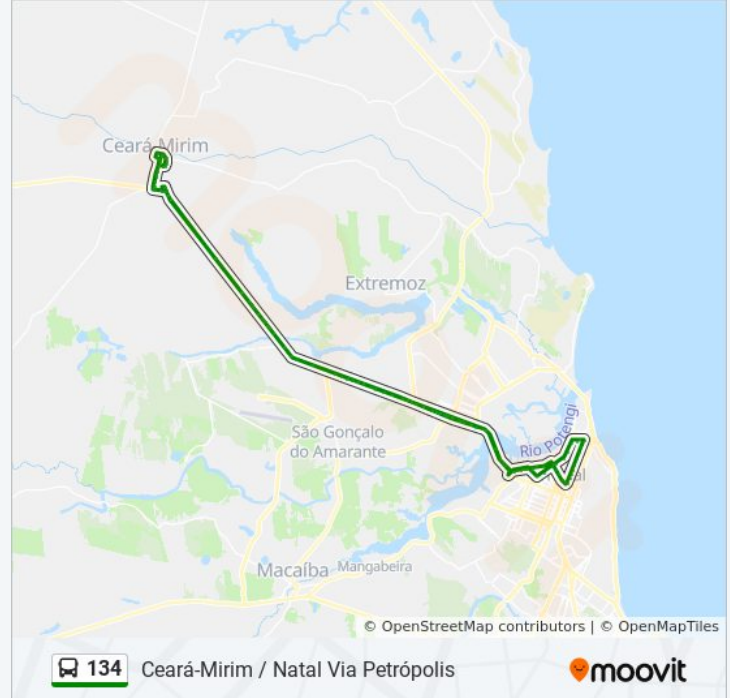

Av. Luís Lopes Varela, 1122

Av. Luís Lopes Varela, 1330

Av. Luís Lopes Varela, 1600 | Praça Odilon
Ribeiro Coutinho

Rua João Xavier Pereira Sobral, 15 | Entrada De
Ceará-Mirim

Br-406, Km 156,1 Leste

Br-406, Km 158,6 Leste

Br-406, Km 159,3 Leste | Posto Da Polícia

Br-406, Km 159,5 Leste | Massaranduba

Br-406, Km 159,7 Leste | Massaranduba

Br-406, Km 160,2 Leste | Massaranduba

Br-406, Km 160,5 Leste | Massaranduba

Br-406, Km 160,8 Leste | Loteamento Rota Norte

Br-406, Km 161,1 Leste | Massaranduba

Br-406, Km 161,3 Leste | Massaranduba

Br-406, Km 161,6 Leste | Massaranduba

Br-406, Km 162,7 Leste | Entrada Para Serrinha

Br-406, Km 163,3 Leste

Br-406, Km 163,6 Leste

Br-406, Km 164,6 Leste

Av. Ruy Pereira Dos Santos, 5101 | Acesso Ao
Aeroporto Internacional

Av. Ruy Pereira Dos Santos, 4701

Av. Ruy Pereira Dos Santos, 4351

Av. Ruy Pereira Dos Santos, 4101

Av. Ruy Pereira Dos Santos, 3701

Av. Ruy Pereira Dos Santos, 3301 | Retorno

Av. Ruy Pereira Dos Santos, 2901

Av. Ruy Pereira Dos Santos, 2501

Av. Ruy Pereira Dos Santos, 2101

Av. Ruy Pereira Dos Santos, 1601

Av. Ruy Pereira Dos Santos, 901

Av. Ruy Pereira Dos Santos, 701 | Queiroz
Atacadão São Gonçalo