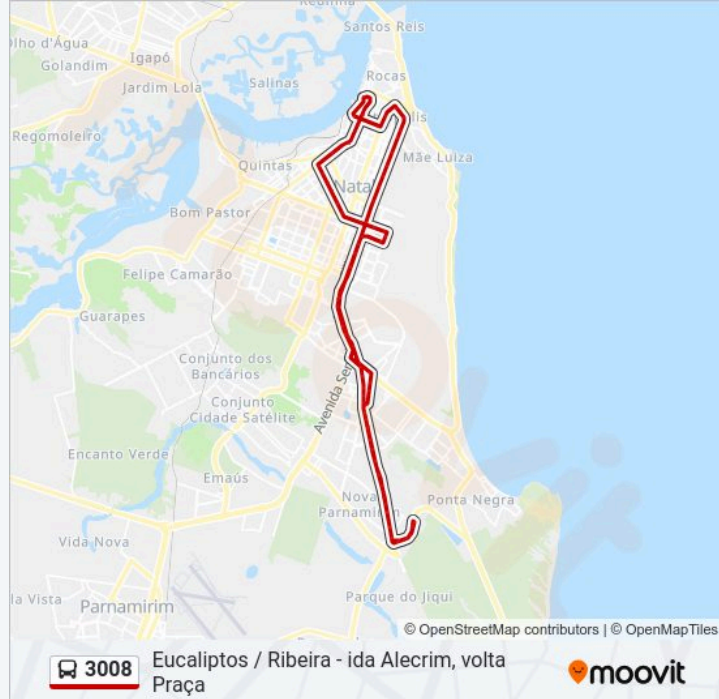

Av. Coronel Estevam, 1113 | Colégio Nossa
Senhora Das Neves / Sua Festa

Rua Coronel José Bernardo, 925 | Sindicato Dos
Rodoviários

Av. Rio Branco, 663 | Parada João Pessoa

Av. Rio Branco, 490 | Parada Winston Churchill

Praça Augusto Severo | Plataforma Teatro Alberto
Maranhão

R. Ulisses Caldas, 68 | Parada 7 De Setembro

Rua Mossoró, 425

Av. Prudente De Moraes, 137 | Praça Cívica / Ibge

Rua Coronel Joaquim Manoel, 590 | Maternidade Municipal De Natal / Harmony Center

Rua Coronel Joaquim Manoel, 800 | Praça Das Flores

Av. Hermes Da Fonseca, 576 | Royal Pet

Av. Hermes Da Fonseca, 662 | Estádio Juvenal Lamartine

Av. Hermes Da Fonseca, 890 | Restaurante Thin San

Av. Hermes Da Fonseca, 1080 | Centro Clínico Da Dor