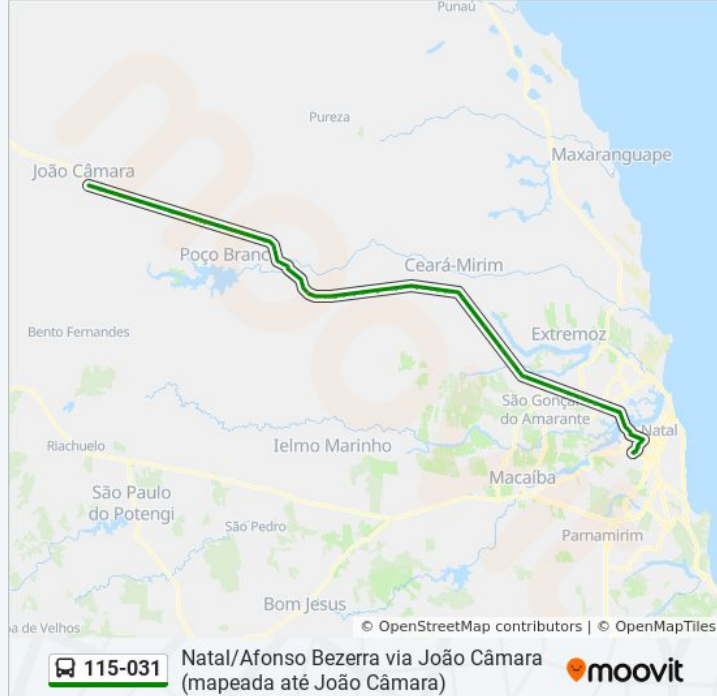

Br-406, Km 135,9 Leste

Br-406, Km 136,4 Leste

Br-406, Km 136,9 Leste

Br-406, Km 137,2 Leste

Br-406, Km 138,1 Leste

Br-406, Km 138,7 Leste

Br-406, Km 139,3 Leste

Br-406, Km 139,9 Leste

Br-406, Km 140,3 Leste

Br-406, Km 142,1 Leste

Br-406, Km 143,8 Leste | Assentamento Espírito  
Santo

Br-406, Km 144,2 Leste | Assentamento Espírito  
Santo

Br-406, Km 144,9 Leste | Assentamento Espírito  
Santo

Br-406, Km 146,7 Leste

Br-406, Km 147,5 Leste | Barrettão

Br-406, Km 148,4 Leste

Br-406, Km 149,1 Leste

Rua João Xavier Pereira Sobral, 1951

Rua João Xavier Pereira Sobral, 1621

Rua João Xavier Pereira Sobral, 1025

Rua João Xavier Pereira Sobral, 595

Rua João Xavier Pereira Sobral, 15 | Entrada De Ceará-Mirim

Br-406, Km 156,1 Leste

Br-406, Km 158,6 Leste

Br-406, Km 159,3 Leste | Posto Da Polícia

Br-406, Km 159,5 Leste | Massaranduba