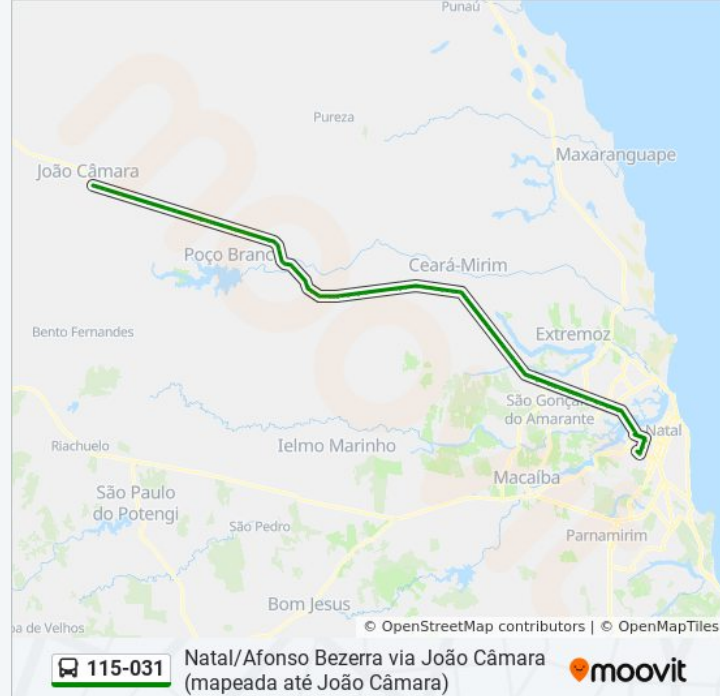

Rua João Xavier Pereira Sobral, 595

Rua João Xavier Pereira Sobral, 15 | Entrada De Ceará-Mirim

Br-406, Km 156,1 Leste

Br-406, Km 158,6 Leste

Br-406, Km 159,3 Leste | Posto Da Polícia

Br-406, Km 159,5 Leste | Massaranduba

Br-406, Km 163,3 Oeste

Br-406, Km 162,7 Oeste | Entrada Para Serrinha

Br-406, Km 161,6 Oeste | Massaranduba

Br-406, Km 161,2 Oeste | Massaranduba

Br-406, Km 161,1 Oeste | Massaranduba

Br-406, Km 160,8 Oeste | Loteamento Rota Norte

Br-406, Km 160,6 Oeste | Massaranduba

Br-406, Km 160,3 Oeste | Massaranduba

Br-406, Km 159,8 Oeste | Massaranduba

Br-406, Km 159,6 Oeste | Massaranduba

Br-406, Km 159,3 Oeste | Posto Da Polícia

Br-406, Km 158,7 Oeste

Br-406, Km 156,1 Oeste

Rua João Xavier Pereira Sobral, 100 | Entrada De  
Ceará-Mirim

Rua João Xavier Pereira Sobral, 656

Rua João Xavier Pereira Sobral, 1000

Rua João Xavier Pereira Sobral, 1628

Rua João Xavier Pereira Sobral, 1950