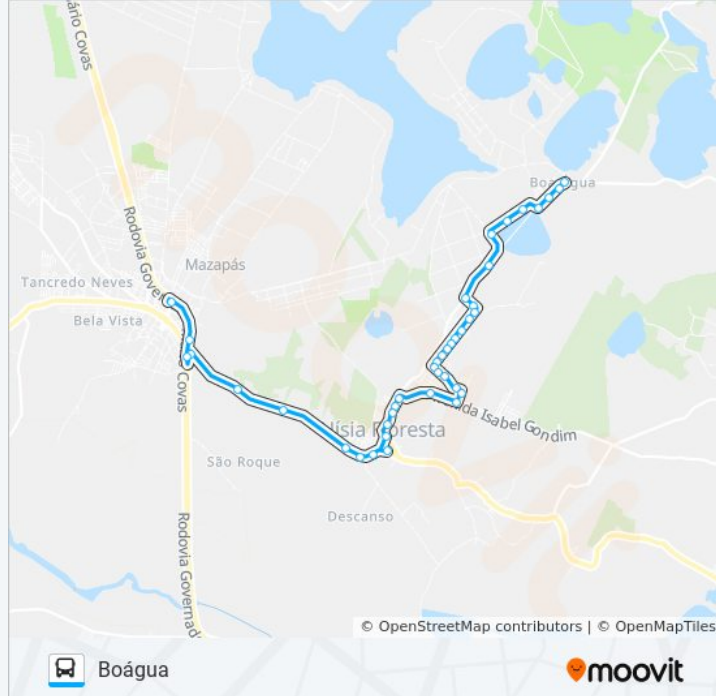

Rn-063, Km 47,1 Norte

Rua Prefeito Roque Maranhão, 55

Rua João Batista Gondim, 75 | Camarão Do Vavá

Rua João Batista Gondim, 10 | Camarão Do Olavo

Terminal Rodoviário João Barros | Sentido Barreta

Av. Américo De Oliveira, 20 | Cemitério

Rua Prefeito Joaquim De Paiva, 136

Rua Prefeito Joaquim De Paiva, 310

Rua Prefeito Joaquim De Paiva, 440

Rua Prefeito Joaquim De Paiva, 570

Av. Isabel Gondim, 300

Av. Isabel Gondim, 500

Rua Monsenhor Antônio Barros

Conjunto Carnaubinha | Sentido Boágua

Estrada Para Boágua, Norte

Estrada Para Boágua, Norte

Estrada Para Boágua, Norte

Estrada Para Boágua, Norte

Estrada Para Boágua, Norte

Estrada Para Boágua, Norte

Estrada Para Boágua, Norte

Estrada Para Boágua, Norte

Estrada Para Boágua, Sul | Retorno De Boágua

Sentido: São José De Mipibu

38 pontos

[VER OS HORÁRIOS DA LINHA](#)

Estrada Para Boágua, Sul | Retorno De Boágua

Estrada Para Boágua, Sul