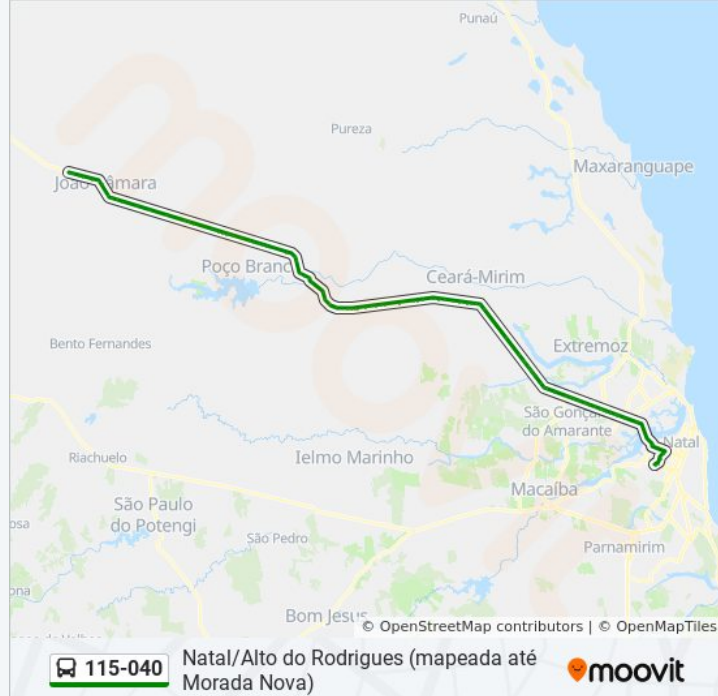

Br-406, Km 130,3 Leste | Acesso A Taipu

Br-406, Km 132,2 Leste | Arisco Da Gameleira

Br-406, Km 132,9 Leste

Br-406, Km 133,7 Leste | Gameleira

Br-406, Km 134,6 Leste | Fazenda Gameleira

Br-406, Km 135,9 Leste

Br-406, Km 136,4 Leste

Br-406, Km 136,9 Leste

Br-406, Km 137,2 Leste

Br-406, Km 138,1 Leste

Br-406, Km 138,7 Leste

Br-406, Km 139,3 Leste

Br-406, Km 139,9 Leste

Br-406, Km 140,3 Leste

Br-406, Km 142,1 Leste

Br-406, Km 143,8 Leste | Assentamento Espírito Santo

Br-406, Km 144,2 Leste | Assentamento Espírito Santo

Br-406, Km 144,9 Leste | Assentamento Espírito Santo

Br-406, Km 146,7 Leste

Rua João Xavier Pereira Sobral, 15 | Entrada De Ceará-Mirim

Br-406, Km 156,1 Leste

Br-406, Km 158,6 Leste

Br-406, Km 159,3 Leste | Posto Da Polícia

Br-406, Km 159,5 Leste | Massaranduba

Br-406, Km 159,7 Leste | Massaranduba