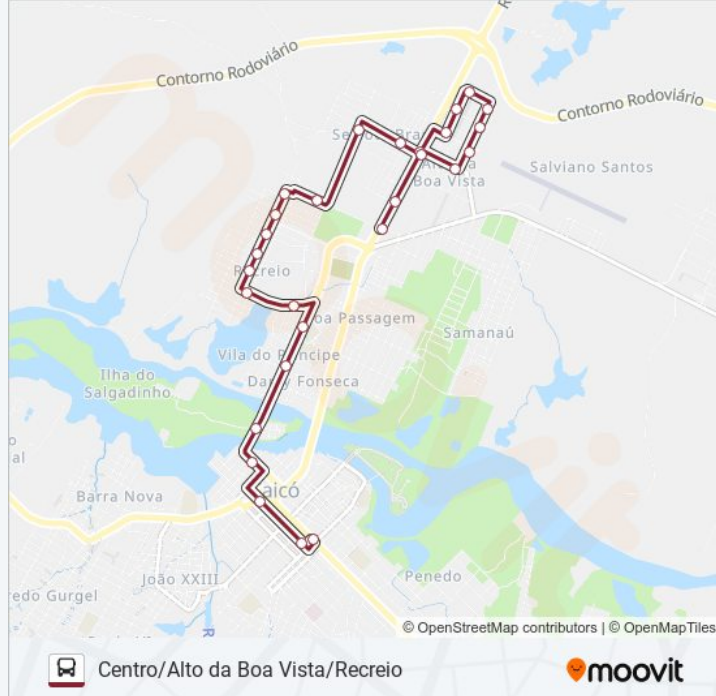

Sentido: Centro / Alto da Boa Vista / Recreio

36 pontos

[VER OS HORÁRIOS DA LINHA](#)

Av. Coronel Martiniano, 882 | Lojas Americanas

Av. Coronel Martiniano, 536

Av. Doutor Carlindo De Souza Dantas, 133

Av. Rui Mariz, 114

Rua Júlio Rodrigues, 525

Rua Júlio Rodrigues, 235

Rua Júlio Rodrigues | Ilha Do Salgadinho

Rua Joaquim Gorgônio

Terminal Rodoviário De Caicó

Rua Doutor Renato Dantas, 865 | Antigo Atacadão Dos Eletros

Av. Coronel Martiniano, 882 | Lojas Americanas

Rua Júlio Rodrigues, 235

Rua Júlio Rodrigues | Ilha Do Salgadinho

Rua Joaquim Gorgônio

Terminal Rodoviário De Caicó

Rua Doutor Renato Dantas, 865 | Antigo Atacadão Dos Eletros

Av. Coronel Martiniano, 882 | Lojas Americanas

Os horários e os mapas do itinerário da linha de ônibus CENTRO/ALTO DA BOA VISTA/RECREIO estão disponíveis, no formato PDF offline, no site: moovitapp.com. Use o Moovit App e viaje de transporte público por Natal e Região! Com o Moovit você poderá ver os horários em tempo real dos ônibus, trem e metrô, e receber direções passo a passo durante todo o percurso!