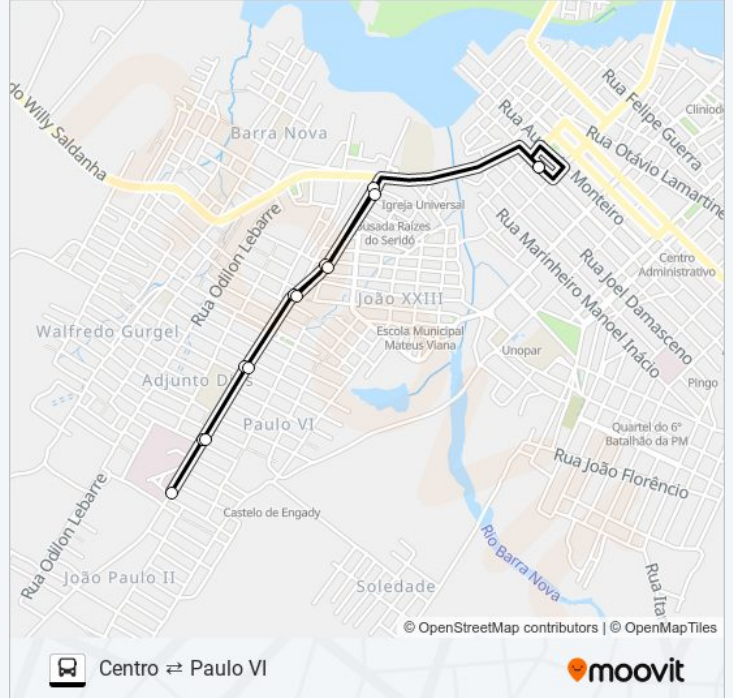

**Sentido: Centro ⇌ Paulo VI**

13 pontos

[VER OS HORÁRIOS DA LINHA](#)

Rua Olegário Vale, 449

Rua Chilon Heráclio De Araújo, 23

Rua Chilon Heráclio De Araújo, 285

Rua André Sales, 461

Rua André Sales, 511 | Supermercado Santa Rita

Rua Chilon Heráclio De Araújo, 286

Rua Chilon Heráclio De Araújo, 37

Rua Olegário Vale, 449

**Horários da linha de ônibus CENTRO/PAULO VI**

Tabela de horários sentido Centro ⇌ Paulo VI

domingo	Fora de Operação
segunda-feira	07:15 - 17:15
terça-feira	07:15 - 17:15
quarta-feira	07:15 - 17:15
quinta-feira	07:15 - 17:15
sexta-feira	07:15 - 17:15
sábado	07:15 - 13:15

**Informações da linha de ônibus CENTRO/PAULO VI****Sentido:** Centro ⇌ Paulo VI**Paradas:** 13**Duração da viagem:** 10 min**Resumo da linha:**

## Sentido: Paulo VI Centro

7 pontos

[VER OS HORÁRIOS DA LINHA](#)

- Rua André Sales | Ponto Final Do Paulo VI
- Rua André Sales, 109 | Hospital Regional Do Seridó
- Rua André Sales, 510 | Supermercado Santa Rita
- Rua André Sales, 436
- Rua Chilon Heráclio De Araújo, 286
- Rua Chilon Heráclio De Araújo, 37
- Rua Olegário Vale, 449