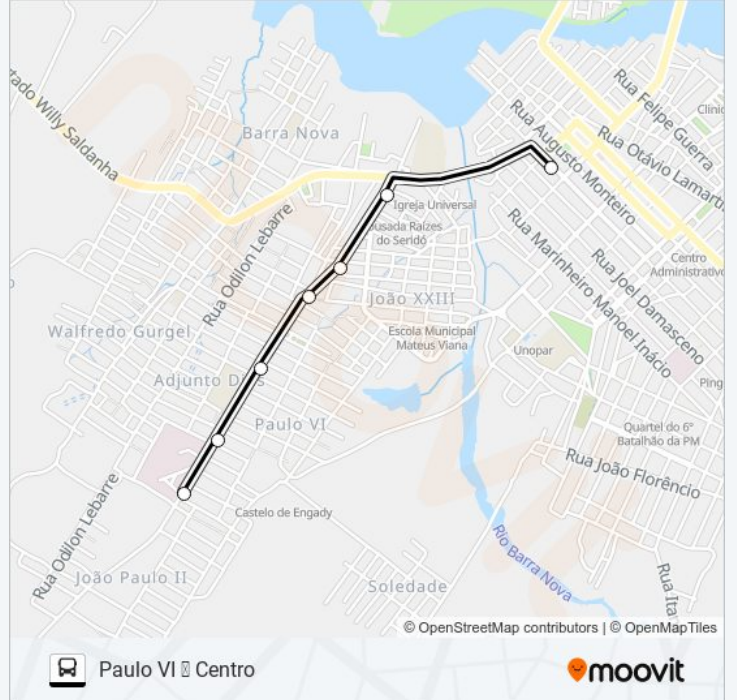

**CENTRO/PAULO VI**

Centro ⇌ Paulo VI

Use O App

A linha de ônibus CENTRO/PAULO VI | (Centro ⇌ Paulo VI) tem 2 itinerários.

(1) Centro ⇌ Paulo VI: 07:15 - 17:15 (2) Paulo VI ⇌ Centro: 06:35

Use o aplicativo do Moovit para encontrar a estação de ônibus da linha CENTRO/PAULO VI mais perto de você e descubra quando chegará a próxima linha de ônibus CENTRO/PAULO VI.

**Sentido: Centro ⇌ Paulo VI**

13 pontos

[VER OS HORÁRIOS DA LINHA](#)

Rua Olegário Vale, 449

Rua Chilon Heráclio De Araújo, 23

Rua Chilon Heráclio De Araújo, 285

Rua André Sales, 461

Rua André Sales, 511 | Supermercado Santa Rita

## Sentido: Paulo VI Centro

7 pontos

[VER OS HORÁRIOS DA LINHA](#)

- Rua André Sales | Ponto Final Do Paulo VI
- Rua André Sales, 109 | Hospital Regional Do Seridó
- Rua André Sales, 510 | Supermercado Santa Rita
- Rua André Sales, 436
- Rua Chilon Heráclio De Araújo, 286
- Rua Chilon Heráclio De Araújo, 37
- Rua Olegário Vale, 449

## Informações da linha de ônibus CENTRO/PAULO VI

**Sentido:** Paulo VI Centro

**Paradas:** 7

**Duração da viagem:** 5 min

**Resumo da linha:**

Os horários e os mapas do itinerário da linha de ônibus CENTRO/PAULO VI estão disponíveis, no formato PDF offline, no site: [moovitapp.com](https://moovitapp.com). Use o [Moovit App](#) e viaje de transporte público por Natal e Região! Com o Moovit você poderá ver os horários em tempo real dos ônibus, trem e metrô, e receber direções passo a passo durante todo o percurso!