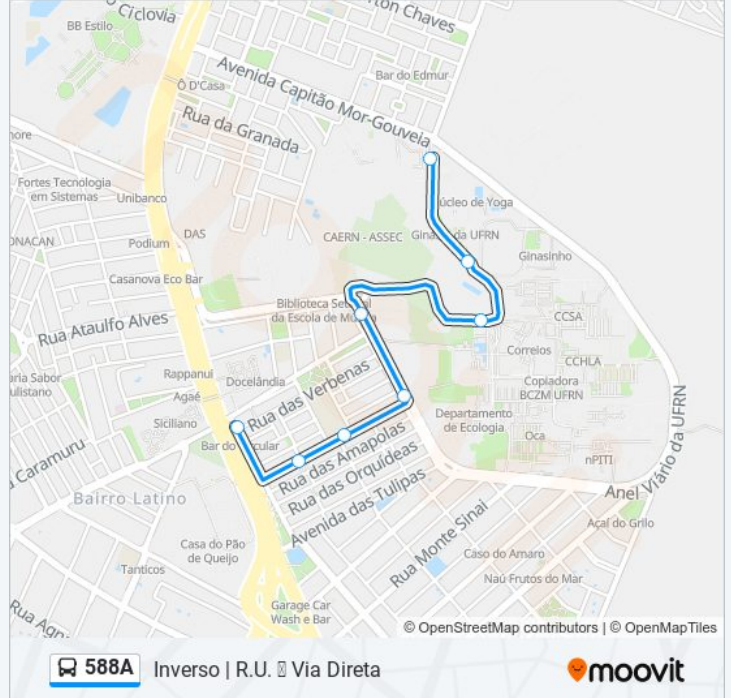

588A

Inverso | R.U. Via Direta

Use O App

A linha de ônibus 588A | (Inverso | R.U. Via Direta) tem 2 itinerários.

(1) Inverso | R.U. Via Direta: 06:30 - 22:20 (2) Inverso | Via Direta R.U.: 06:30 - 22:20

Use o aplicativo do Moovit para encontrar a estação de ônibus da linha 588A mais perto de você e descubra quando chegará a próxima linha de ônibus 588A.

**Sentido: Inverso | R.U. Via Direta**

8 pontos

[VER OS HORÁRIOS DA LINHA](#)

Terminal Inverso - Restaurante Universitário

Educação Física - Sentido Via Direta

Reitoria - Sentido Via Direta

Edufrn - Editora Universitária

Acesso Mirassol

Av. Santos Dumont, 470 | Floca

Av. Santos Dumont, 435 | Igreja De Santo Afonso

Via Direta - Circular Direto / Inverso

**Horários da linha de ônibus 588A**

Tabela de horários sentido Inverso | R.U. Via Direta

**Sentido: Inverso | Via Direta R.U.**

13 pontos

[VER OS HORÁRIOS DA LINHA](#)

Via Direta - Circular Direto / Inverso

Deart - Sentido R.U.

Escola De Música / Nei - Sentido R.U.

C.B. - Sentido R.U.

C&T / Setor III / IV - Sentido R.U.