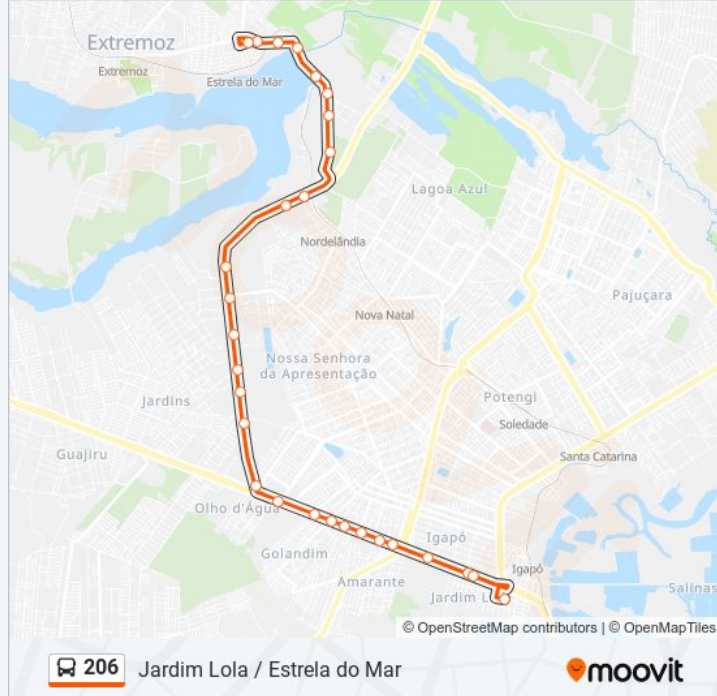

Av. Francisco Xavier Quintiliano, 50

Av. Manoel Freire, 88

Av. Manoel Freire, 75

Av. Manoel Freire | Ambev - Sentido Natal

Br-101, Km 75,5 Sul | Copa Energia - Liquigás

Br-101, Km 75,8 Sul | Eta Caern

Br-101, Km 77,3 Sul | Guararapes

Br-101, Km 77,6 Norte | Acesso Ao Vale Dourado

Br-101, Km 77,2 Norte | Guararapes

Br-101, Km 75,8 Norte | Eta Caern

Br-101, Km 75,5 Norte | Copa Energia - Liquigás

Av. Manoel Freire | Ambev - Sentido Extremoz

Av. Manoel Freire, 153

Av. Manoel Freire, 97

Av. Francisco Xavier Quintiliano, 51

Av. Joaquim De Góis, 35 - Lagoa De Extremoz

Av. Joaquim De Góis, 1450

Av. Joaquim De Góis, 1250

Transferência - Linhas 206 / 206a

Os horários e os mapas do itinerário da linha de ônibus 206 estão disponíveis, no formato PDF offline, no site: moovitapp.com. Use o Moovit App e viaje de transporte público por Natal e Região! Com o Moovit você poderá ver os horários em tempo real dos ônibus, trem e metrô, e receber direções passo a passo durante todo o percurso!