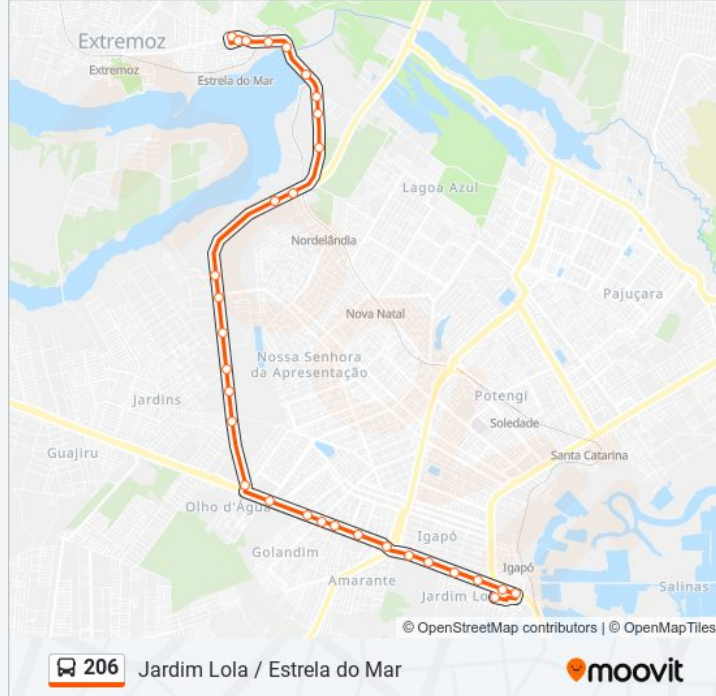

Sentido: Estrela do Mar Jardim Lola

31 pontos

[VER OS HORÁRIOS DA LINHA](#)

Transferência - Linhas 206 / 206a

Av. Joaquim De Góis, 41

Av. Joaquim De Góis, 1251

Av. Joaquim De Góis, 1455

Av. Joaquim De Góis, 36 - Terminal Da Lagoa De Extremoz

Av. Francisco Xavier Quintiliano, 50

Av. Manoel Freire, 88

Av. Manoel Freire, 75

Av. Manoel Freire | Ambev - Sentido Natal

Br-101, Km 75,5 Sul | Copa Energia - Liquigás

Br-101, Km 75,8 Sul | Eta Caern

Br-101, Km 77,3 Sul | Guararapes

Av. Bacharel Tomaz Landim, 1783

Av. Bacharel Tomaz Landim, 4003 | Nordesteão
Igapó

Assaí São Gonçalo

Carajás Home Center

Av. Bacharel Tomaz Landim, 1931 | Hospital De
Olhos

Av. Bacharel Tomaz Landim, 1425 | Itaú

Av. Bacharel Tomaz Landim, 1255 | Viaduto Do
Igapó

Av. Bacharel Tomaz Landim, 1018 | Hapvida Zona
Norte

Travessa João Evangelista, 82 - Terminal Da
Cooptagran No Jardim Lola

Sentido: Jardim Lola Estrela do Mar