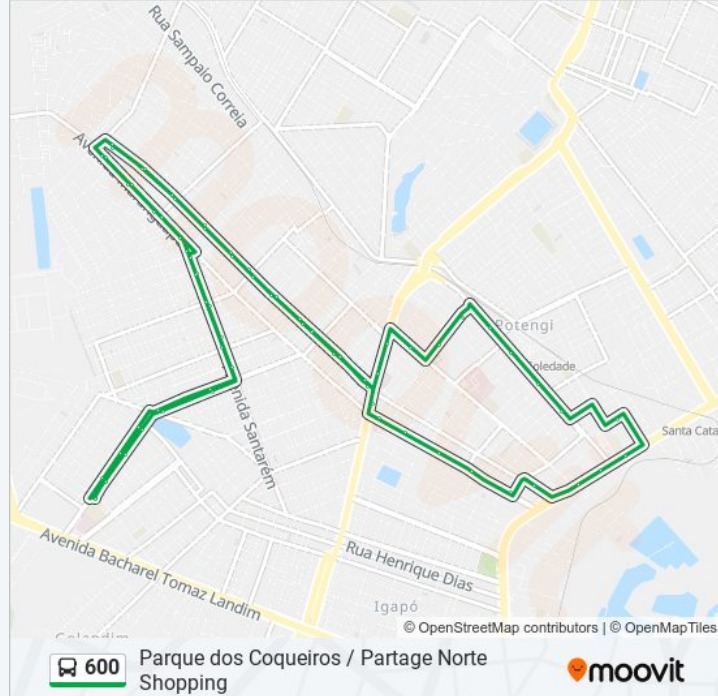

Banco Do Brasil / Nordesteão Santa Catarina

Av. Maranguape, 190 - Liatec

Av. Maranguape, 480

Av. Maranguape, 760 | Pizzaria Tomatto

Av. Maranguape, 980 | Bar Destak

Av. Maranguape, 1176 | Farmácia Dos Trabalhadores

Av. Das Fronteiras, 1220

Av. Boa Sorte, 83 | Mais Conveniência

Av. Boa Sorte, 320

Av. Boa Sorte, 572

Av. Boa Sorte, 655 | Farmácia Do Trabalhador
Potiguar

Av. Boa Sorte, 906 A | Beatriz Confecções

Av. Boa Sorte, 1146