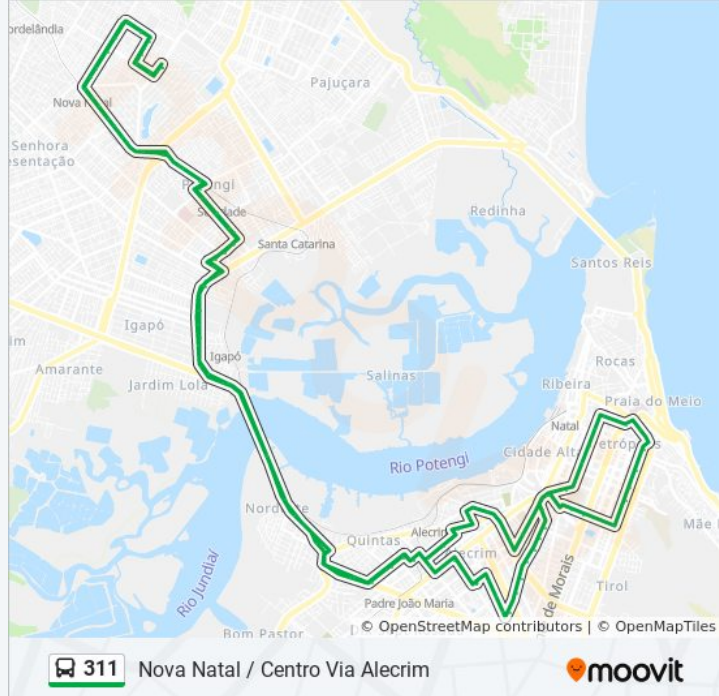

Av. Dos Caboclinhos, 1100

Av. Cidade Praia, 1455 | Estação Ferroviária Do Nova Natal

Av. Cidade Praia, 1321

Av. Cidade Praia, 1211 | Bar

Av. Cidade Praia, 1049 | Quadra Poliesportiva Do Cidade Praia

Av. Cidade Praia, 703

Av. Doutor João Medeiros Filho, 181 | Túnel De Igapó

Av. Bacharel Tomaz Landim, 1018 | Hapvida Zona Norte

Av. Felizardo Firmino Moura, 3901 | Ponte De Igapó

Av. Felizardo Firmino Moura, 258 | Compal

Av. Felizardo Firmino Moura, 3501 | Acesso Ao Bairro Nordeste

Rua Presidente Leão Veloso, 508

Av. Coronel Estevam, 1551

Rua Dos Canindés, 1501 | Mercado Público Do Alecrim

Rua Presidente José Bento, 774

Rua Presidente José Bento, 842

Rua Ceará Mirim, 300

Rua Ceará Mirim, 324 | Cdl Natal

Rua Ceará Mirim, 160

Av. Afonso Pena, 805

Av. Afonso Pena, 699 | Laboratório Dr. Paulo Gurgel

Av. Afonso Pena, 553

Av. Afonso Pena, 395

Rua Coronel Joaquim Manoel, 625 | Harmony Center

Rua Doutor Manoel Dantas, 525 | Maternidade Januário Cicco