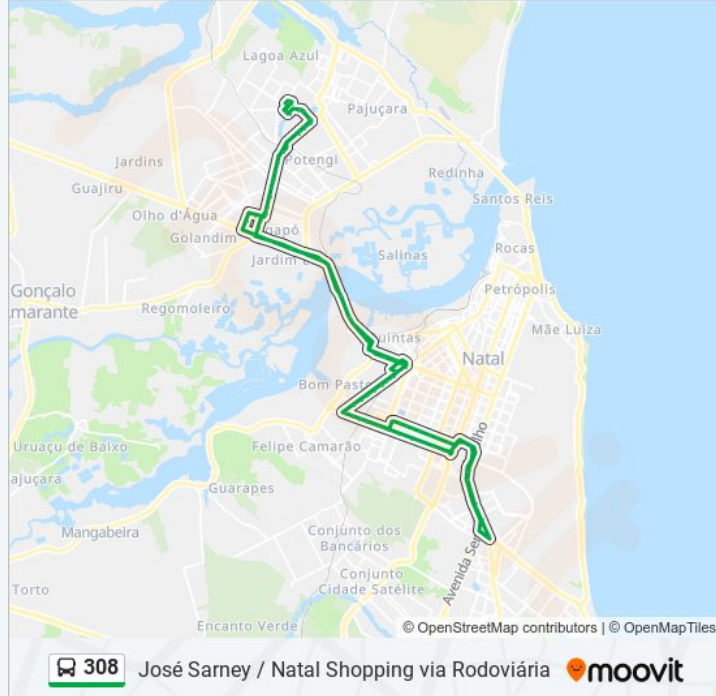

Informações da linha de ônibus 308

Sentido: José Sarney / Natal Shopping via Rodoviária

Paradas: 113

Duração da viagem: 120 min

Resumo da linha:

Rua Presidente Médici, 194

Rua Presidente Médici, 181 | Posto Ale Fronteiras

Av. Capitão-Mor Gouveia, 900 | Caern - Núcleo De Atendimento Zona Oeste

Av. Capitão-Mor Gouveia, 1208 | Residencial Green Life

Av. Capitão-Mor Gouveia, 1550 | Rodoviária Nova

Av. Capitão-Mor Gouveia, 1800 | Pousada