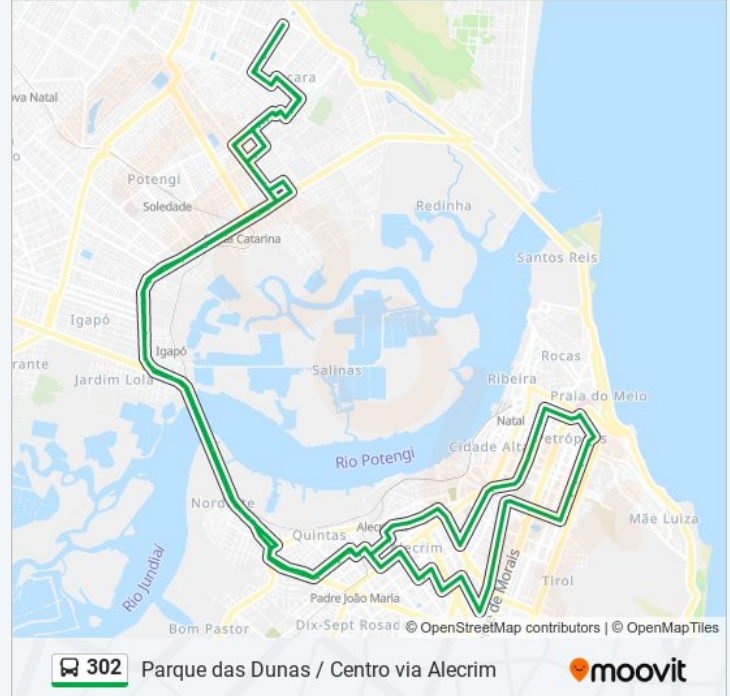

Av. Doutor João Medeiros Filho, 181 | Túnel De Igapó

Av. Bacharel Tomaz Landim, 1018 | Hapvida Zona Norte

Av. Felizardo Firmino Moura, 3901 | Ponte De Igapó

Av. Felizardo Firmino Moura, 258 | Compal

Av. Felizardo Firmino Moura, 3501 | Acesso Ao Bairro Nordeste

Rua Presidente Leão Veloso, 508

Av. Coronel Estevam, 1551

Rua Presidente Sarmento, 804

Rua Dos Canindés, 1501 | Mercado Público Do Alecrim

Rua Presidente José Bento, 774

Rua Presidente José Bento, 842

Rua Ceará Mirim, 300