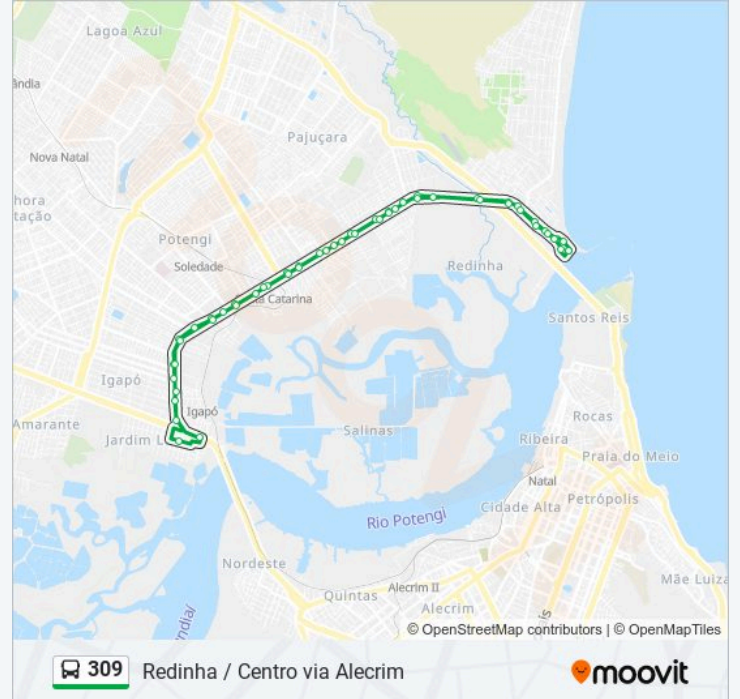

Av. Doutor João Medeiros Filho, 6181 | Posto Godeirão

Av. Doutor João Medeiros Filho, 5755

Av. Doutor João Medeiros Filho, 5575 | Splash Piscinas

Av. Doutor João Medeiros Filho, 5325 | Expansivo Colégio E Curso

Av. Doutor João Medeiros Filho, 5101 | Condomínio Spazio Andrier Lopes

Av. Doutor João Medeiros Filho, 4601 | Raru's Motel

Av. Doutor João Medeiros Filho, 4201 | Antiga Rabelo

Av. Doutor João Medeiros Filho, 3901 | Posto Alvorada

Av. Doutor João Medeiros Filho, 3555 | Cê Ki Sabe Motel

Av. Doutor João Medeiros Filho, 3123 | Uern - Campus Natal

Av. Doutor João Medeiros Filho, 2839 | Comjol

Partage Norte Shopping | Acesso João Medeiros Filho

Av. Doutor João Medeiros Filho, 2245 | Depósito 2 Irmãos

Av. Doutor João Medeiros Filho, 1985 | Policlínica Municipal Da Zona Norte

Av. Doutor João Medeiros Filho, 1601 | Praça Iapssara Aguiar

Av. Doutor João Medeiros Filho, 1301 | Caern - Núcleo De Atendimento Zona Norte

Av. Doutor João Medeiros Filho, 901 | Área De Lazer Do Panatis / Central Do Cidadão

Av. Doutor João Medeiros Filho, 785 | Atacadão Zona Norte

Av. Doutor João Medeiros Filho, 491 | Posto Ale Litoral Norte

Av. Doutor João Medeiros Filho, 181 | Túnel De Igapó

Av. Bacharel Tomaz Landim, 1018 | Hapvida Zona Norte

Travessa João Evangelista, 82 - Terminal Da Cooptagran No Jardim Lola