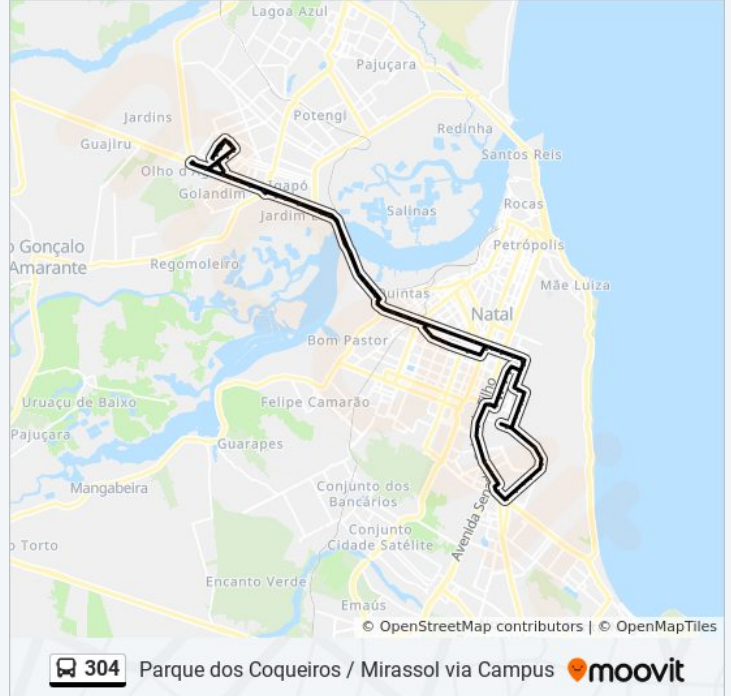

Informações da linha de ônibus 304

Sentido: Parque dos Coqueiros / Mirassol via Campus

Paradas: 104

Duração da viagem: 102 min

Resumo da linha:

Igapó

Assaí São Gonçalo

Carajás Home Center

Av. Nevaldo Rocha, 3558 | Posto Br Natal II

Passarela Do Midway Mall - Urbano

Av. Nevaldo Rocha, 4214 | Igreja Do Nazareno

Av. Nevaldo Rocha, 4617

Av. Xavier Da Silveira, 1730

Av. Xavier Da Silveira, 978 | Escola Estadual Vigário Bartolomeu